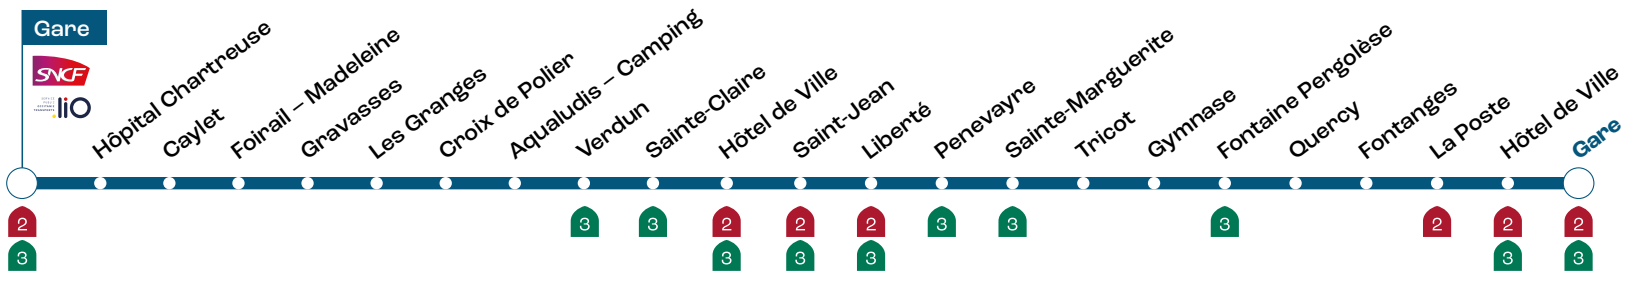

HORAIRES DE PASSAGE Gare

Le bus circule du lundi au samedi, hors fériés, de 7h à 19h

Ligne 01 : Gare > Madeleine > Bastide > Tricot > Gare

Gare	07:00	08:20	09:47	11:07	12:34	14:30	15:56	17:14	18:41
Hôpital Chartreuse	07:01	08:22	09:49	11:09	12:35	14:32	15:58	17:16	18:42
Caylet	07:02	08:23	09:50	11:10	12:36	14:33	15:59	17:17	18:43
Foinail - Madeleine	07:04	08:24	09:51	11:12	12:38	14:34	16:00	17:19	18:45
Gravasses	07:06	08:26	09:53	11:13	12:40	14:36	16:02	17:20	18:47
Les Granges	07:08	08:28	09:55	11:15	12:42	14:38	16:04	17:22	18:49
Croix de Polier	07:09	08:30	09:57	11:17	12:43	14:40	16:06	17:24	18:50
Aqualudis - Camping	07:11	08:32	09:59	11:19	12:45	14:42	16:08	17:26	18:52
Vendun	07:13	08:34	10:01	11:21	12:47	14:44	16:10	17:28	18:54
Sainte-Claire	07:15	08:35	10:02	11:22	12:49	14:45	16:11	17:29	18:56
Hôtel de Ville	07:18	08:38	10:05	11:25	12:52	14:48	16:14	17:32	18:59
Saint-Jean	07:19	08:40	10:07	11:27	12:53	14:50	16:16	17:34	19:00
Liberté	07:21	08:42	10:09	11:29	12:55	14:52	16:18	17:36	19:02
Penevayre	07:23	08:43	10:11	11:31	12:57	14:53	16:20	17:38	19:04
Sainte-Marguerite	07:27	08:47	10:14	11:35	13:01	14:57	16:23	17:42	19:08
Tricot	07:28	08:49	10:16	11:36	13:02	14:59	16:25	17:43	19:09
Gymnase	07:30	08:50	10:18	11:38	13:04	15:00	16:27	17:45	19:11
Fontaine Pergolèse	07:33	08:54	10:21	11:41	13:07	15:04	16:30	17:48	19:14
Quercy	07:35	08:55	10:22	11:42	13:09	15:05	16:31	17:49	19:16
Fontanges	07:38	08:58	10:25	11:45	13:12	15:08	16:34	17:52	19:19
La Poste	07:40	09:01	10:28	11:48	13:14	15:11	16:37	17:55	19:21
Hôtel de Ville	07:41	09:02	10:29	11:49	13:15	15:12	16:38	17:56	19:22
Gare	07:43	09:03	10:30	11:50	13:17	15:13	16:39	17:57	19:24