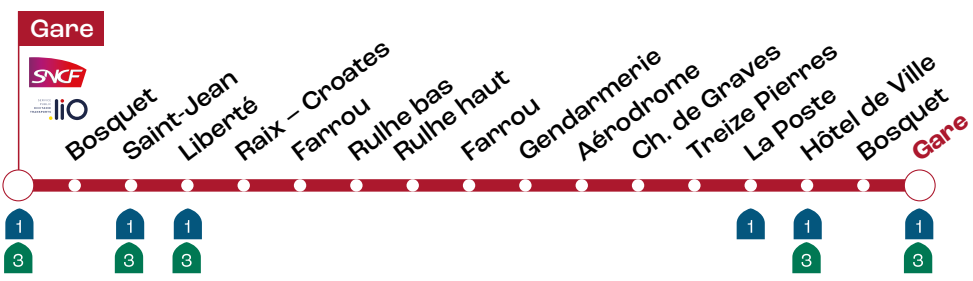

Ligne 02 : Gare > Hôpital > Rulhe > Bastide > Gare

Gare	09:06	10:32	13:55	15:15	16:41
Bosquet	09:09	10:35	13:58	15:18	16:44
Saint-Jean	09:12	10:38	14:01	15:21	16:47
Liberté	09:13	10:40	14:02	15:22	16:49
Raix - Croates	09:17	10:43	14:06	15:26	16:52
Farrou	09:20	10:46	14:08	15:29	16:55
Rulhe bas	09:21	10:47	14:10	15:30	16:56
Rulhe haut	09:22	10:48	14:11	15:31	16:57
Farrou	09:24	10:50	14:13	15:33	16:59
Gendarmerie	09:26	10:52	14:15	15:35	17:01
Aéroport	09:28	10:54	14:17	15:37	17:03
Château de Graves	09:29	10:56	14:18	15:38	17:05
13 Pierres	09:30	10:56	14:19	15:39	17:05
La Poste	09:31	10:57	14:20	15:40	17:06
Hôtel de Ville	09:33	10:59	14:22	15:42	17:08
Bosquet	09:36	11:02	14:24	15:45	17:11
Gare	09:37	11:03	14:26	15:46	17:12