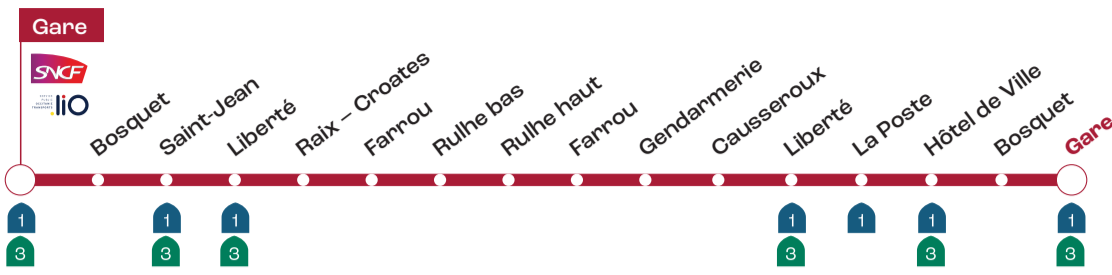

LIGNE  
**02**

HORAIRES DE PASSAGE  
**Rulhe haut**

**Ligne 02 : Gare > Hôpital > Rulhe > Bastide > Gare**

Gare	09:12	10:34	13:32	15:42	17:04
Bosquet	09:14	10:36	13:34	15:44	17:06
Saint-Jean	09:16	10:38	13:36	15:46	17:08
Liberté	09:18	10:40	13:38	15:48	17:10
Raix - Croates	09:20	10:42	13:40	15:50	17:12
Farnou	09:22	10:44	13:42	15:52	17:14
Rulhe bas	09:24	10:46	13:44	15:54	17:16
<b>Rulhe haut</b>	<b>09:26</b>	<b>10:48</b>	<b>13:46</b>	<b>15:56</b>	<b>17:18</b>
Farnou	09:28	10:50	13:48	15:58	17:20
Gendarmerie	09:30	10:52	13:50	16:00	17:22
Causseroux	09:32	10:54	13:52	16:02	17:24
Liberté	09:34	10:56	13:54	16:04	17:26
La Poste	09:36	10:58	13:56	16:06	17:28
Hôtel de Ville	09:38	11:00	13:58	16:08	17:30
Bosquet	09:40	11:02	14:00	16:10	17:32
Gare	09:42	11:04	14:02	16:12	17:34

LIGNE  
**02**

HORAIRES DE PASSAGE  
**Farrou**

**Ligne 02 : Gare > Hôpital > Rulhe > Bastide > Gare**

Gare	09:12	10:34	13:32	15:42	17:04
Bosquet	09:14	10:36	13:34	15:44	17:06
Saint-Jean	09:16	10:38	13:36	15:46	17:08
Liberté	09:18	10:40	13:38	15:48	17:10
Raix - Croates	09:20	10:42	13:40	15:50	17:12
Farrou	09:22	10:44	13:42	15:52	17:14
Rulhe bas	09:24	10:46	13:44	15:54	17:16
Rulhe haut	09:26	10:48	13:46	15:56	17:18
<b>Farrou</b>	<b>09:28</b>	<b>10:50</b>	<b>13:48</b>	<b>15:58</b>	<b>17:20</b>
Gendarmerie	09:30	10:52	13:50	16:00	17:22
Causseroux	09:32	10:54	13:52	16:02	17:24
Liberté	09:34	10:56	13:54	16:04	17:26
La Poste	09:36	10:58	13:56	16:06	17:28
Hôtel de Ville	09:38	11:00	13:58	16:08	17:30
Bosquet	09:40	11:02	14:00	16:10	17:32
Gare	09:42	11:04	14:02	16:12	17:34