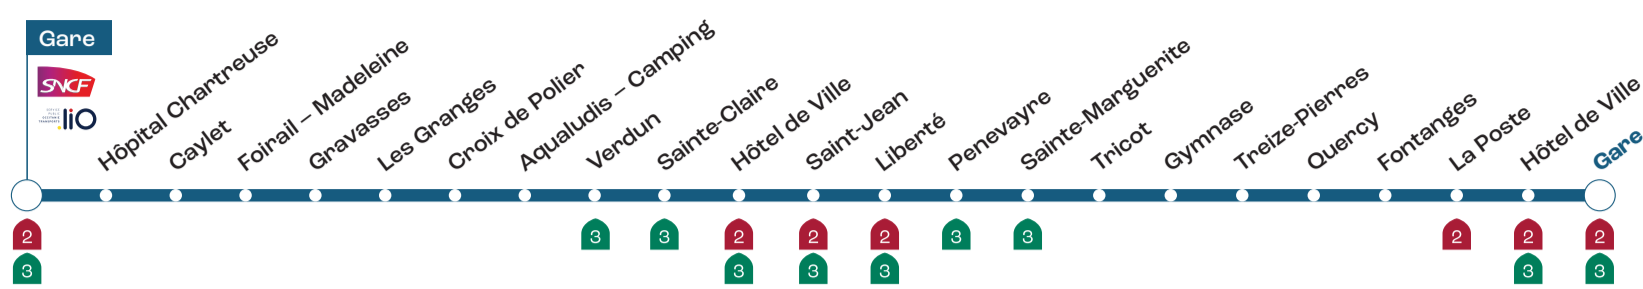

Ligne 01 : Gare > Madeleine > Bastide > Tricot > Gare

Gare	07:00	08:24	09:46	11:08	11:56	12:44	14:06	14:54	16:16	17:38
Hôpital Chartreuse	07:02	08:26	09:48	11:10	11:58	12:46	14:08	14:56	16:18	17:40
Caylet	07:04	08:28	09:50	11:12	12:00	12:48	14:10	14:58	16:20	17:42
Foinail – Madeleine	07:06	08:30	09:52	11:14	12:02	12:50	14:12	15:00	16:22	17:44
Gravasses	07:08	08:32	09:54	11:16	12:04	12:52	14:14	15:02	16:24	17:46
Les Granges	07:10	08:34	09:56	11:18	12:06	12:54	14:16	15:04	16:26	17:48
Croix de Polier	07:12	08:36	09:58	11:20	12:08	12:56	14:18	15:06	16:28	17:50
Aqualudis – Camping	07:14	08:38	10:00	11:22	12:10	12:58	14:20	15:08	16:30	17:52
Verdun	07:16	08:40	10:02	11:24	12:12	13:00	14:22	15:10	16:32	17:54
Sainte-Claire	07:18	08:42	10:04	11:26	12:14	13:02	14:24	15:12	16:34	17:56
Hôtel de Ville	07:20	08:44	10:06	11:28	12:16	13:04	14:26	15:14	16:36	17:58
Saint-Jean	07:22	08:46	10:08	11:30	12:18	13:06	14:28	15:16	16:38	18:00
Liberté	07:24	08:48	10:10	11:32	12:20	13:08	14:30	15:18	16:40	18:02
Penevayre	07:26	08:50	10:12	11:34	12:22	13:10	14:32	15:20	16:42	18:04
Sainte-Marguerite	07:28	08:52	10:14	11:36	12:24	13:12	14:34	15:22	16:44	18:06
Tricot	07:30	08:54	10:16	11:38	12:26	13:14	14:36	15:24	16:46	18:08
Gymnase	07:32	08:56	10:18	11:40	12:28	13:16	14:38	15:26	16:48	18:10
Treize-Piernes	07:34	08:58	10:20	11:42	12:30	13:18	14:40	15:28	16:50	18:12
Quercy	07:36	09:00	10:22	11:44	12:32	13:20	14:42	15:30	16:52	18:14
Fontanges	07:38	09:02	10:24	11:46	12:34	13:22	14:44	15:32	16:54	18:16
La Poste	07:40	09:04	10:26	11:48	12:36	13:24	14:46	15:34	16:56	18:18
Hôtel de Ville	07:42	09:06	10:28	11:50	12:38	13:26	14:48	15:36	16:58	18:20
Gare	07:44	09:08	10:30	11:52	12:40	13:28	14:50	15:38	17:00	18:22