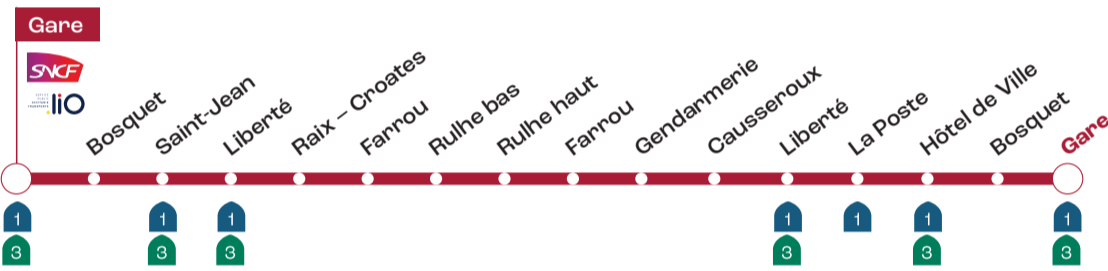

Ligne 02 : Gare > Hôpital > Rulhe > Bastide > Gare

Gare	09:12	10:34	13:32	15:42	17:04
Bosquet	09:14	10:36	13:34	15:44	17:06
Saint-Jean	09:16	10:38	13:36	15:46	17:08
Liberté	09:18	10:40	13:38	15:48	17:10
Raix - Croates	09:20	10:42	13:40	15:50	17:12
Farnou	09:22	10:44	13:42	15:52	17:14
Rulhe bas	09:24	10:46	13:44	15:54	17:16
Rulhe haut	09:26	10:48	13:46	15:56	17:18
Farnou	09:28	10:50	13:48	15:58	17:20
Gendarmerie	09:30	10:52	13:50	16:00	17:22
Causseroux	09:32	10:54	13:52	16:02	17:24
Liberté	09:34	10:56	13:54	16:04	17:26
La Poste	09:36	10:58	13:56	16:06	17:28
Hôtel de Ville	09:38	11:00	13:58	16:08	17:30
Bosquet	09:40	11:02	14:00	16:10	17:32
Gare	09:42	11:04	14:02	16:12	17:34