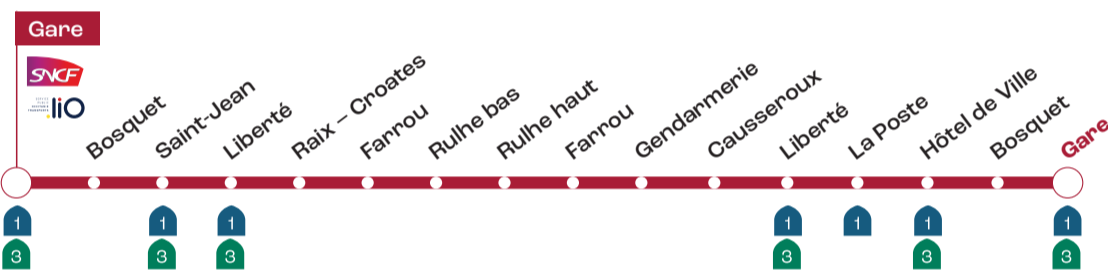

Ligne 02 : Gare > Hôpital > Rulhe > Bastide > Gare

Gare	09:12	10:34	13:32	15:42	17:04
Bosquet	09:14	10:36	13:34	15:44	17:06
Saint-Jean	09:16	10:38	13:36	15:46	17:08
Liberté	09:18	10:40	13:38	15:48	17:10
Raix - Croates	09:20	10:42	13:40	15:50	17:12
Farrou	09:22	10:44	13:42	15:52	17:14
Rulhe bas	09:24	10:46	13:44	15:54	17:16
Rulhe haut	09:26	10:48	13:46	15:56	17:18
Farrou	09:28	10:50	13:48	15:58	17:20
Gendarmerie	09:30	10:52	13:50	16:00	17:22
Causseroux	09:32	10:54	13:52	16:02	17:24
Liberté	09:34	10:56	13:54	16:04	17:26
La Poste	09:36	10:58	13:56	16:06	17:28
Hôtel de Ville	09:38	11:00	13:58	16:08	17:30
Bosquet	09:40	11:02	14:00	16:10	17:32
Gare	09:42	11:04	14:02	16:12	17:34