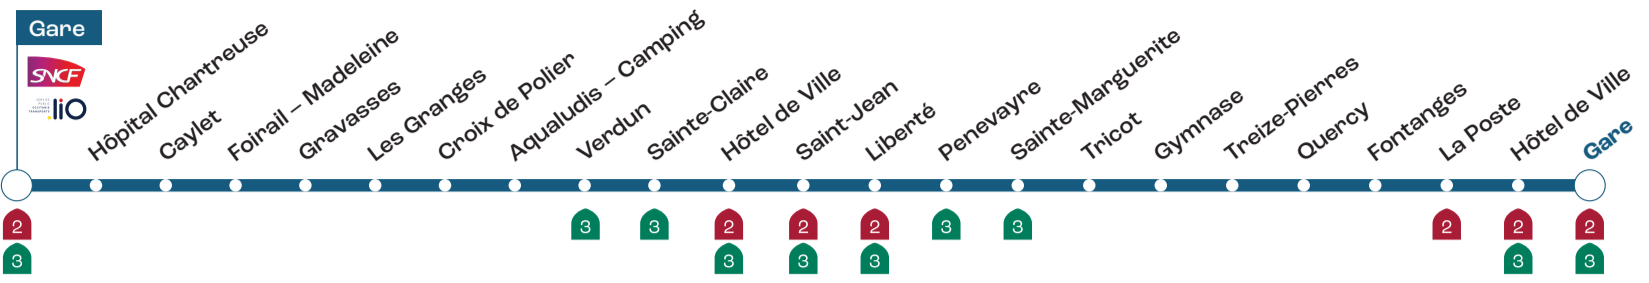

Ligne 01 : Gare > Madeleine > Bastide > Tricot > Gare

Gare	07:00	08:24	09:46	11:08	11:56	12:44	14:06	14:54	16:16	17:38
Hôpital Chartreuse	07:02	08:26	09:48	11:10	11:58	12:46	14:08	14:56	16:18	17:40
Caylet	07:04	08:28	09:50	11:12	12:00	12:48	14:10	14:58	16:20	17:42
Foinail - Madeleine	07:06	08:30	09:52	11:14	12:02	12:50	14:12	15:00	16:22	17:44
Gravasses	07:08	08:32	09:54	11:16	12:04	12:52	14:14	15:02	16:24	17:46
Les Granges	07:10	08:34	09:56	11:18	12:06	12:54	14:16	15:04	16:26	17:48
Croix de Polier	07:12	08:36	09:58	11:20	12:08	12:56	14:18	15:06	16:28	17:50
Aqualudis - Camping	07:14	08:38	10:00	11:22	12:10	12:58	14:20	15:08	16:30	17:52
Verdun	07:16	08:40	10:02	11:24	12:12	13:00	14:22	15:10	16:32	17:54
Sainte-Claire	07:18	08:42	10:04	11:26	12:14	13:02	14:24	15:12	16:34	17:56
Hôtel de Ville	07:20	08:44	10:06	11:28	12:16	13:04	14:26	15:14	16:36	17:58
Saint-Jean	07:22	08:46	10:08	11:30	12:18	13:06	14:28	15:16	16:38	18:00
Liberté	07:24	08:48	10:10	11:32	12:20	13:08	14:30	15:18	16:40	18:02
Penevayne	07:26	08:50	10:12	11:34	12:22	13:10	14:32	15:20	16:42	18:04
Sainte-Marguerite	07:28	08:52	10:14	11:36	12:24	13:12	14:34	15:22	16:44	18:06
Tricot	07:30	08:54	10:16	11:38	12:26	13:14	14:36	15:24	16:46	18:08
Gymnase	07:32	08:56	10:18	11:40	12:28	13:16	14:38	15:26	16:48	18:10
Treize-Pierres	07:34	08:58	10:20	11:42	12:30	13:18	14:40	15:28	16:50	18:12
Quency	07:36	09:00	10:22	11:44	12:32	13:20	14:42	15:30	16:52	18:14
Fontanges	07:38	09:02	10:24	11:46	12:34	13:22	14:44	15:32	16:54	18:16
La Poste	07:40	09:04	10:26	11:48	12:36	13:24	14:46	15:34	16:56	18:18
Hôtel de Ville	07:42	09:06	10:28	11:50	12:38	13:26	14:48	15:36	16:58	18:20
Gare	07:44	09:08	10:30	11:52	12:40	13:28	14:50	15:38	17:00	18:22