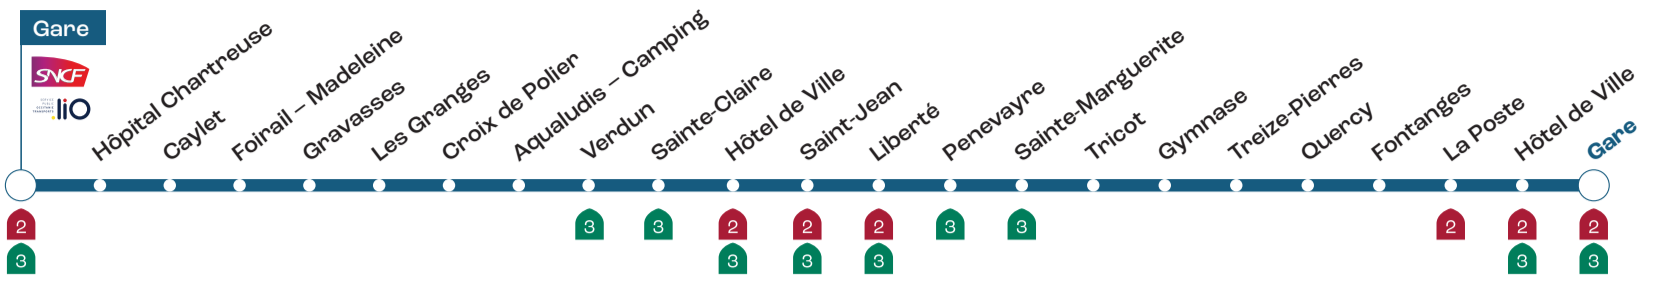

LIGNE
01

HORAIRES DE PASSAGE
Gymnase

Ligne 01 : Gare > Madeleine > Bastide > Tricot > Gare

Gare	07:00	08:24	09:46	11:08	11:56	12:44	14:06	14:54	16:16	17:38
Hôpital Chartreuse	07:02	08:26	09:48	11:10	11:58	12:46	14:08	14:56	16:18	17:40
Caylet	07:04	08:28	09:50	11:12	12:00	12:48	14:10	14:58	16:20	17:42
Foinail – Madeleine	07:06	08:30	09:52	11:14	12:02	12:50	14:12	15:00	16:22	17:44
Gravasses	07:08	08:32	09:54	11:16	12:04	12:52	14:14	15:02	16:24	17:46
Les Granges	07:10	08:34	09:56	11:18	12:06	12:54	14:16	15:04	16:26	17:48
Croix de Polier	07:12	08:36	09:58	11:20	12:08	12:56	14:18	15:06	16:28	17:50
Aqualudis – Camping	07:14	08:38	10:00	11:22	12:10	12:58	14:20	15:08	16:30	17:52
Verdun	07:16	08:40	10:02	11:24	12:12	13:00	14:22	15:10	16:32	17:54
Sainte-Claire	07:18	08:42	10:04	11:26	12:14	13:02	14:24	15:12	16:34	17:56
Hôtel de Ville	07:20	08:44	10:06	11:28	12:16	13:04	14:26	15:14	16:36	17:58
Saint-Jean	07:22	08:46	10:08	11:30	12:18	13:06	14:28	15:16	16:38	18:00
Liberté	07:24	08:48	10:10	11:32	12:20	13:08	14:30	15:18	16:40	18:02
Penevayre	07:26	08:50	10:12	11:34	12:22	13:10	14:32	15:20	16:42	18:04
Sainte-Marguerite	07:28	08:52	10:14	11:36	12:24	13:12	14:34	15:22	16:44	18:06
Tricot	07:30	08:54	10:16	11:38	12:26	13:14	14:36	15:24	16:46	18:08
Gymnase	07:32	08:56	10:18	11:40	12:28	13:16	14:38	15:26	16:48	18:10
Treize-Pierres	07:34	08:58	10:20	11:42	12:30	13:18	14:40	15:28	16:50	18:12
Quency	07:36	09:00	10:22	11:44	12:32	13:20	14:42	15:30	16:52	18:14
Fontanges	07:38	09:02	10:24	11:46	12:34	13:22	14:44	15:32	16:54	18:16
La Poste	07:40	09:04	10:26	11:48	12:36	13:24	14:46	15:34	16:56	18:18
Hôtel de Ville	07:42	09:06	10:28	11:50	12:38	13:26	14:48	15:36	16:58	18:20
Gare	07:44	09:08	10:30	11:52	12:40	13:28	14:50	15:38	17:00	18:22