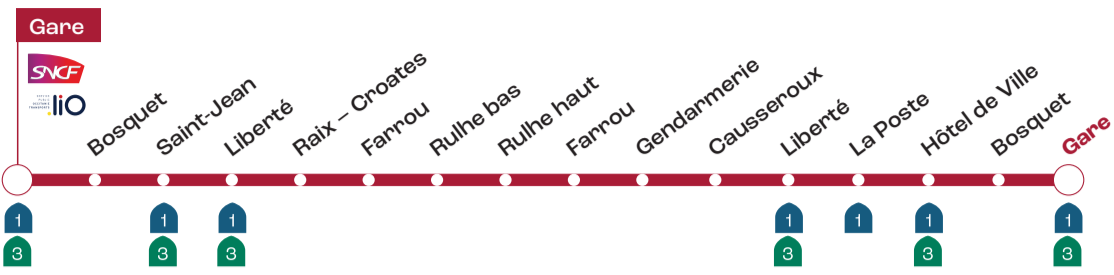

LIGNE
02

HORAIRES DE PASSAGE
Causseroux

Ligne 02 : Gare > Hôpital > Rulhe > Bastide > Gare

Gare	09:12	10:34	13:32	15:42	17:04
Bosquet	09:14	10:36	13:34	15:44	17:06
Saint-Jean	09:16	10:38	13:36	15:46	17:08
Liberté	09:18	10:40	13:38	15:48	17:10
Raix - Croates	09:20	10:42	13:40	15:50	17:12
Fannou	09:22	10:44	13:42	15:52	17:14
Rulhe bas	09:24	10:46	13:44	15:54	17:16
Rulhe haut	09:26	10:48	13:46	15:56	17:18
Fannou	09:28	10:50	13:48	15:58	17:20
Gendarmerie	09:30	10:52	13:50	16:00	17:22
Causseroux	09:32	10:54	13:52	16:02	17:24
Liberté	09:34	10:56	13:54	16:04	17:26
La Poste	09:36	10:58	13:56	16:06	17:28
Hôtel de Ville	09:38	11:00	13:58	16:08	17:30
Bosquet	09:40	11:02	14:00	16:10	17:32
Gare	09:42	11:04	14:02	16:12	17:34