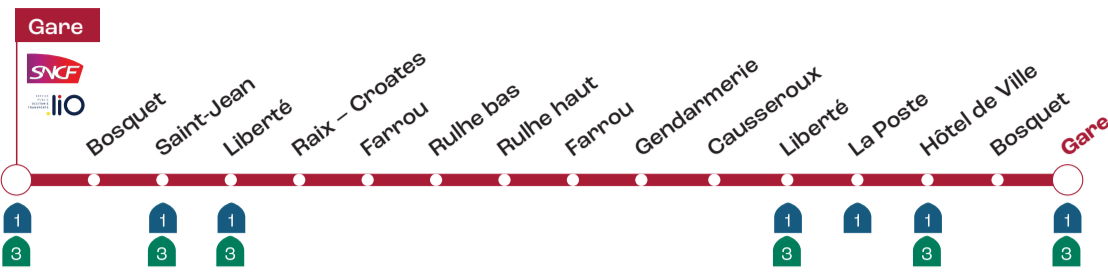

LIGNE
02

HORAIRES DE PASSAGE
Bosquet

Ligne 02 : Gare > Hôpital > Rulhe > Bastide > Gare

Gare	09:12	10:34	13:32	15:42	17:04
Bosquet	09:14	10:36	13:34	15:44	17:06
Saint-Jean	09:16	10:38	13:36	15:46	17:08
Liberté	09:18	10:40	13:38	15:48	17:10
Raix - Croates	09:20	10:42	13:40	15:50	17:12
Farrou	09:22	10:44	13:42	15:52	17:14
Rulhe bas	09:24	10:46	13:44	15:54	17:16
Rulhe haut	09:26	10:48	13:46	15:56	17:18
Farrou	09:28	10:50	13:48	15:58	17:20
Gendarmerie	09:30	10:52	13:50	16:00	17:22
Causseroux	09:32	10:54	13:52	16:02	17:24
Liberté	09:34	10:56	13:54	16:04	17:26
La Poste	09:36	10:58	13:56	16:06	17:28
Hôtel de Ville	09:38	11:00	13:58	16:08	17:30
Bosquet	09:40	11:02	14:00	16:10	17:32
Gare	09:42	11:04	14:02	16:12	17:34