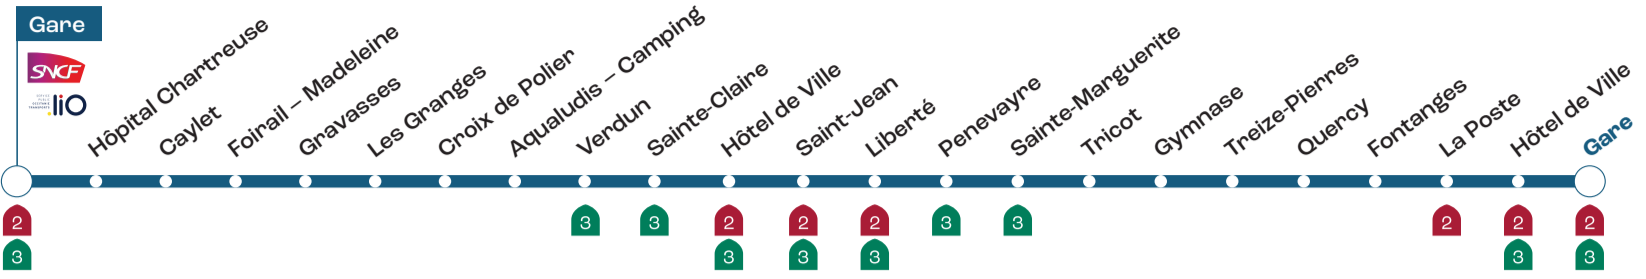

HORAIRES DE PASSAGE Hôtel de Ville

Ligne 01 : Gare > Madeleine > Bastide > Tricot > Gare

Gare	07:00	08:24	09:46	11:08	11:56	12:44	14:06	14:54	16:16	17:38
Hôpital Chartreuse	07:02	08:26	09:48	11:10	11:58	12:46	14:08	14:56	16:18	17:40
Caylet	07:04	08:28	09:50	11:12	12:00	12:48	14:10	14:58	16:20	17:42
Foinail - Madeleine	07:06	08:30	09:52	11:14	12:02	12:50	14:12	15:00	16:22	17:44
Gravasses	07:08	08:32	09:54	11:16	12:04	12:52	14:14	15:02	16:24	17:46
Les Granges	07:10	08:34	09:56	11:18	12:06	12:54	14:16	15:04	16:26	17:48
Croix de Polier	07:12	08:36	09:58	11:20	12:08	12:56	14:18	15:06	16:28	17:50
Aqualudis - Camping	07:14	08:38	10:00	11:22	12:10	12:58	14:20	15:08	16:30	17:52
Verdun	07:16	08:40	10:02	11:24	12:12	13:00	14:22	15:10	16:32	17:54
Sainte-Claire	07:18	08:42	10:04	11:26	12:14	13:02	14:24	15:12	16:34	17:56
Hôtel de Ville	07:20	08:44	10:06	11:28	12:16	13:04	14:26	15:14	16:36	17:58
Saint-Jean	07:22	08:46	10:08	11:30	12:18	13:06	14:28	15:16	16:38	18:00
Liberté	07:24	08:48	10:10	11:32	12:20	13:08	14:30	15:18	16:40	18:02
Penevayre	07:26	08:50	10:12	11:34	12:22	13:10	14:32	15:20	16:42	18:04
Sainte-Marguerite	07:28	08:52	10:14	11:36	12:24	13:12	14:34	15:22	16:44	18:06
Tricot	07:30	08:54	10:16	11:38	12:26	13:14	14:36	15:24	16:46	18:08
Gymnase	07:32	08:56	10:18	11:40	12:28	13:16	14:38	15:26	16:48	18:10
Treize-Pierres	07:34	08:58	10:20	11:42	12:30	13:18	14:40	15:28	16:50	18:12
Quency	07:36	09:00	10:22	11:44	12:32	13:20	14:42	15:30	16:52	18:14
Fontanges	07:38	09:02	10:24	11:46	12:34	13:22	14:44	15:32	16:54	18:16
La Poste	07:40	09:04	10:26	11:48	12:36	13:24	14:46	15:34	16:56	18:18
Hôtel de Ville	07:42	09:06	10:28	11:50	12:38	13:26	14:48	15:36	16:58	18:20
Gare	07:44	09:08	10:30	11:52	12:40	13:28	14:50	15:38	17:00	18:22