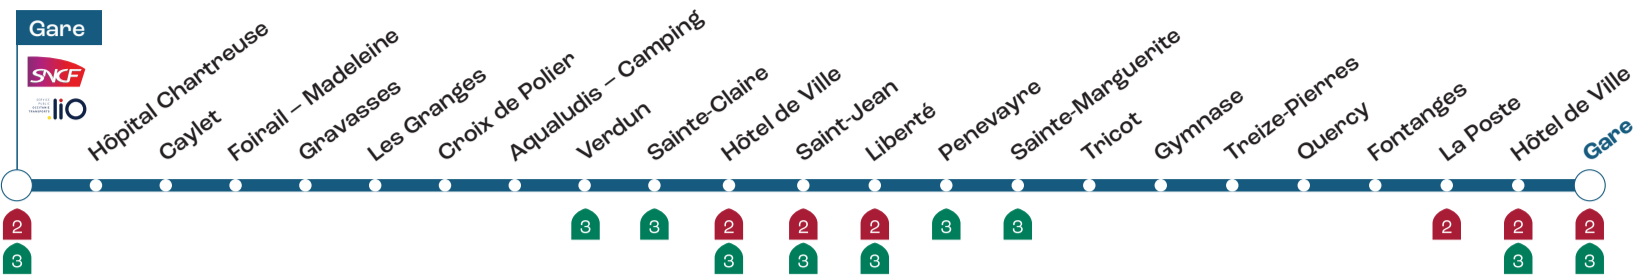

Ligne 01 : Gare > Madeleine > Bastide > Tricot > Gare

Gare	07:00	08:24	09:46	11:08	11:56	12:44	14:06	14:54	16:16	17:38
Hôpital Chartreuse	07:02	08:26	09:48	11:10	11:58	12:46	14:08	14:56	16:18	17:40
Caylet	07:04	08:28	09:50	11:12	12:00	12:48	14:10	14:58	16:20	17:42
Foinail – Madeleine	07:06	08:30	09:52	11:14	12:02	12:50	14:12	15:00	16:22	17:44
Gravasses	07:08	08:32	09:54	11:16	12:04	12:52	14:14	15:02	16:24	17:46
Les Granges	07:10	08:34	09:56	11:18	12:06	12:54	14:16	15:04	16:26	17:48
Croix de Polier	07:12	08:36	09:58	11:20	12:08	12:56	14:18	15:06	16:28	17:50
Aqualudis – Camping	07:14	08:38	10:00	11:22	12:10	12:58	14:20	15:08	16:30	17:52
Verdun	07:16	08:40	10:02	11:24	12:12	13:00	14:22	15:10	16:32	17:54
Sainte-Claire	07:18	08:42	10:04	11:26	12:14	13:02	14:24	15:12	16:34	17:56
Hôtel de Ville	07:20	08:44	10:06	11:28	12:16	13:04	14:26	15:14	16:36	17:58
Saint-Jean	07:22	08:46	10:08	11:30	12:18	13:06	14:28	15:16	16:38	18:00
Liberté	07:24	08:48	10:10	11:32	12:20	13:08	14:30	15:18	16:40	18:02
Penevayre	07:26	08:50	10:12	11:34	12:22	13:10	14:32	15:20	16:42	18:04
Sainte-Marguerite	07:28	08:52	10:14	11:36	12:24	13:12	14:34	15:22	16:44	18:06
Tricot	07:30	08:54	10:16	11:38	12:26	13:14	14:36	15:24	16:46	18:08
Gymnase	07:32	08:56	10:18	11:40	12:28	13:16	14:38	15:26	16:48	18:10
Treize-Pierres	07:34	08:58	10:20	11:42	12:30	13:18	14:40	15:28	16:50	18:12
Quency	07:36	09:00	10:22	11:44	12:32	13:20	14:42	15:30	16:52	18:14
Fontanges	07:38	09:02	10:24	11:46	12:34	13:22	14:44	15:32	16:54	18:16
La Poste	07:40	09:04	10:26	11:48	12:36	13:24	14:46	15:34	16:56	18:18
Hôtel de Ville	07:42	09:06	10:28	11:50	12:38	13:26	14:48	15:36	16:58	18:20
Gare	07:44	09:08	10:30	11:52	12:40	13:28	14:50	15:38	17:00	18:22