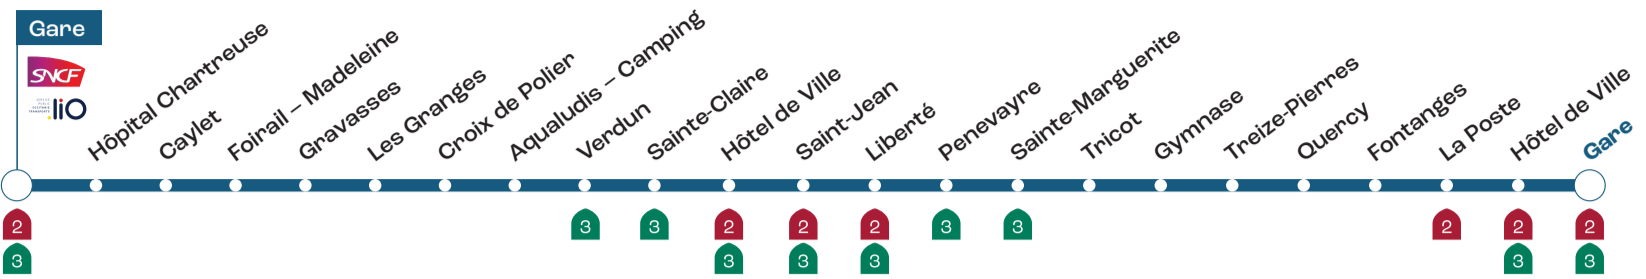

# HORAIRES DE PASSAGE Gare

## Ligne 02 : Gare > Hôpital > Rulhe > Bastide > Gare

Gare	09:12	10:34	13:32	15:42	17:04
Bosquet	09:14	10:36	13:34	15:44	17:06
Saint-Jean	09:16	10:38	13:36	15:46	17:08
Liberté	09:18	10:40	13:38	15:48	17:10
Raix - Croates	09:20	10:42	13:40	15:50	17:12
Farnou	09:22	10:44	13:42	15:52	17:14
Rulhe bas	09:24	10:46	13:44	15:54	17:16
Rulhe haut	09:26	10:48	13:46	15:56	17:18
Farnou	09:28	10:50	13:48	15:58	17:20
Gendarmerie	09:30	10:52	13:50	16:00	17:22
Causseroux	09:32	10:54	13:52	16:02	17:24
Liberté	09:34	10:56	13:54	16:04	17:26
La Poste	09:36	10:58	13:56	16:06	17:28
Hôtel de Ville	09:38	11:00	13:58	16:08	17:30
Bosquet	09:40	11:02	14:00	16:10	17:32
Gare	09:42	11:04	14:02	16:12	17:34