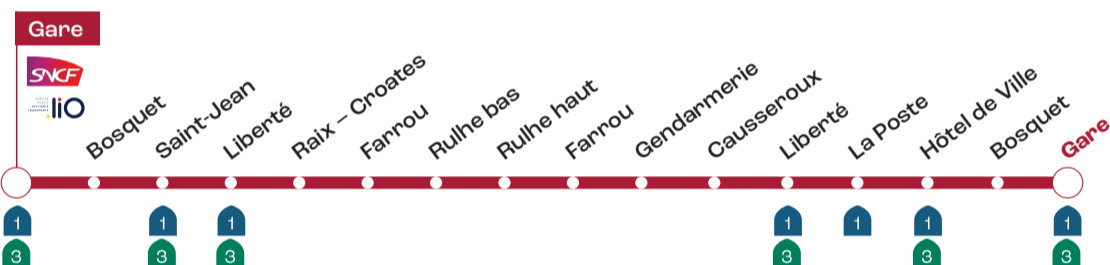

Ligne 02 : Gare > Hôpital > Rulhe > Bastide > Gare

Gare	09:12	10:34	13:32	15:42	17:04
Bosquet	09:14	10:36	13:34	15:44	17:06
Saint-Jean	09:16	10:38	13:36	15:46	17:08
Liberté	09:18	10:40	13:38	15:48	17:10
Raix - Croates	09:20	10:42	13:40	15:50	17:12
Farrou	09:22	10:44	13:42	15:52	17:14
Rulhe bas	09:24	10:46	13:44	15:54	17:16
Rulhe haut	09:26	10:48	13:46	15:56	17:18
Farrou	09:28	10:50	13:48	15:58	17:20
Gendarmerie	09:30	10:52	13:50	16:00	17:22
Causseroux	09:32	10:54	13:52	16:02	17:24
Liberté	09:34	10:56	13:54	16:04	17:26
La Poste	09:36	10:58	13:56	16:06	17:28
Hôtel de Ville	09:38	11:00	13:58	16:08	17:30
Bosquet	09:40	11:02	14:00	16:10	17:32
Gare	09:42	11:04	14:02	16:12	17:34