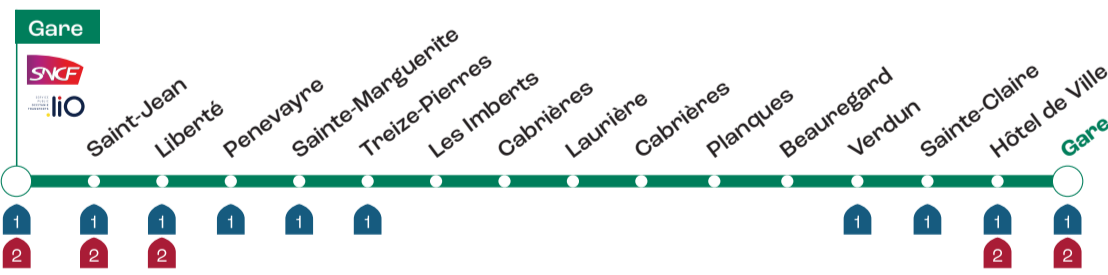

Ligne 03 : Gare > Bastide > Laurière > Beauregard > Gare

Gare	07:48	18:26
Saint-Jean	07:50	18:28
Liberté	07:52	18:30
Penevayre	07:54	18:32
Sainte-Marguerite	07:56	18:34
Treize-Pierres	07:58	18:36
Les Imberts	08:00	18:38
Cabrières	08:02	18:40
Laurière	08:04	18:42
Cabrières	08:06	18:44
Les Imberts	08:08	18:46
Planques	08:10	18:48
Beauregard	08:12	18:50
Verdun	08:14	18:52
Sainte-Claire	08:16	18:54
Hôtel de Ville	08:18	18:56
Gare	08:20	18:58