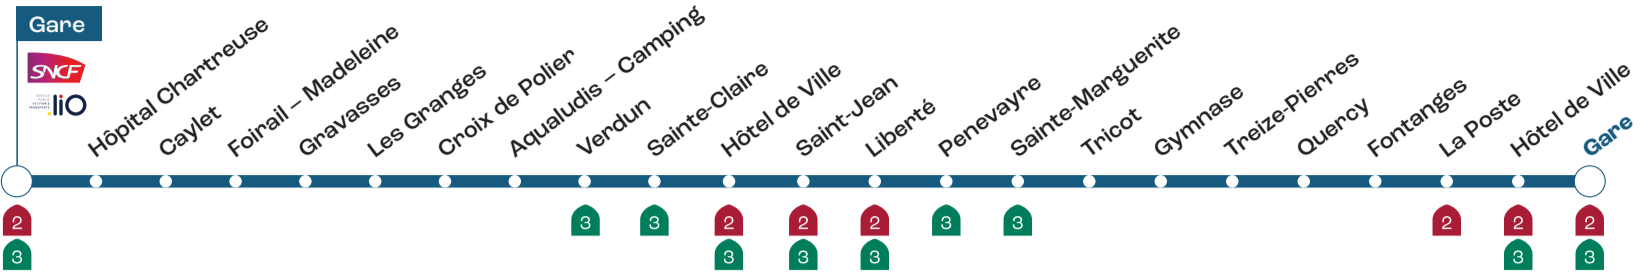

Ligne 01 : Gare > Madeleine > Bastide > Tricot > Gare

Gare	07:00	08:24	09:46	11:08	11:56	12:44	14:06	14:54	16:16	17:38
Hôpital Chartreuse	07:02	08:26	09:48	11:10	11:58	12:46	14:08	14:56	16:18	17:40
Caylet	07:04	08:28	09:50	11:12	12:00	12:48	14:10	14:58	16:20	17:42
Foinail - Madeleine	07:06	08:30	09:52	11:14	12:02	12:50	14:12	15:00	16:22	17:44
Gravasses	07:08	08:32	09:54	11:16	12:04	12:52	14:14	15:02	16:24	17:46
Les Granges	07:10	08:34	09:56	11:18	12:06	12:54	14:16	15:04	16:26	17:48
Croix de Polier	07:12	08:36	09:58	11:20	12:08	12:56	14:18	15:06	16:28	17:50
Aqualudis - Camping	07:14	08:38	10:00	11:22	12:10	12:58	14:20	15:08	16:30	17:52
Verdun	07:16	08:40	10:02	11:24	12:12	13:00	14:22	15:10	16:32	17:54
Sainte-Claire	07:18	08:42	10:04	11:26	12:14	13:02	14:24	15:12	16:34	17:56
Hôtel de Ville	07:20	08:44	10:06	11:28	12:16	13:04	14:26	15:14	16:36	17:58
Saint-Jean	07:22	08:46	10:08	11:30	12:18	13:06	14:28	15:16	16:38	18:00
Liberté	07:24	08:48	10:10	11:32	12:20	13:08	14:30	15:18	16:40	18:02
Penevayne	07:26	08:50	10:12	11:34	12:22	13:10	14:32	15:20	16:42	18:04
Sainte-Marguerite	07:28	08:52	10:14	11:36	12:24	13:12	14:34	15:22	16:44	18:06
Tricot	07:30	08:54	10:16	11:38	12:26	13:14	14:36	15:24	16:46	18:08
Gymnase	07:32	08:56	10:18	11:40	12:28	13:16	14:38	15:26	16:48	18:10
Treize-Pierres	07:34	08:58	10:20	11:42	12:30	13:18	14:40	15:28	16:50	18:12
Quency	07:36	09:00	10:22	11:44	12:32	13:20	14:42	15:30	16:52	18:14
Fontanges	07:38	09:02	10:24	11:46	12:34	13:22	14:44	15:32	16:54	18:16
La Poste	07:40	09:04	10:26	11:48	12:36	13:24	14:46	15:34	16:56	18:18
Hôtel de Ville	07:42	09:06	10:28	11:50	12:38	13:26	14:48	15:36	16:58	18:20
Gare	07:44	09:08	10:30	11:52	12:40	13:28	14:50	15:38	17:00	18:22