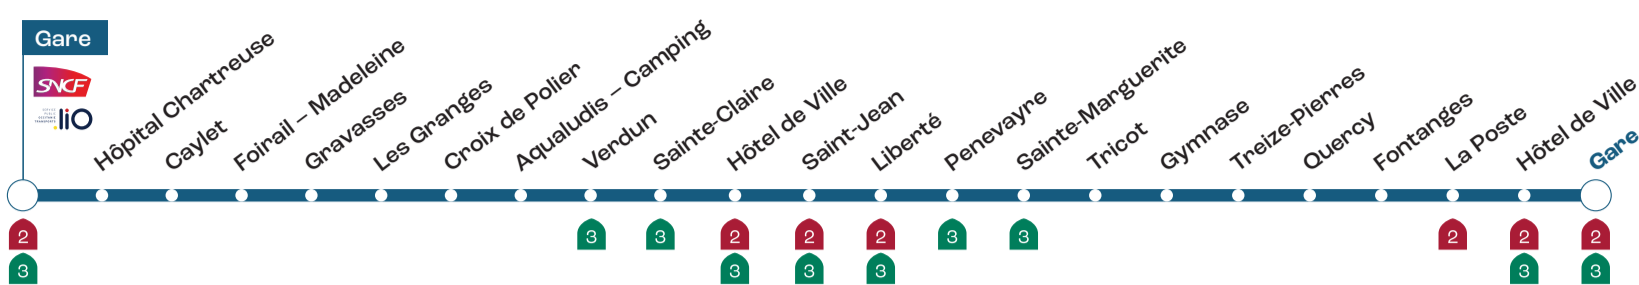

Ligne 01 : Gare > Madeleine > Bastide > Tricot > Gare

Gare	07:00	08:24	09:46	11:08	11:56	12:44	14:06	14:54	16:16	17:38
Hôpital Chartreuse	07:02	08:26	09:48	11:10	11:58	12:46	14:08	14:56	16:18	17:40
Caylet	07:04	08:28	09:50	11:12	12:00	12:48	14:10	14:58	16:20	17:42
Foirail – Madeleine	07:06	08:30	09:52	11:14	12:02	12:50	14:12	15:00	16:22	17:44
Gravasses	07:08	08:32	09:54	11:16	12:04	12:52	14:14	15:02	16:24	17:46
Les Granges	07:10	08:34	09:56	11:18	12:06	12:54	14:16	15:04	16:26	17:48
Croix de Polier	07:12	08:36	09:58	11:20	12:08	12:56	14:18	15:06	16:28	17:50
Aqualudis – Camping	07:14	08:38	10:00	11:22	12:10	12:58	14:20	15:08	16:30	17:52
Verdun	07:16	08:40	10:02	11:24	12:12	13:00	14:22	15:10	16:32	17:54
Sainte-Claire	07:18	08:42	10:04	11:26	12:14	13:02	14:24	15:12	16:34	17:56
Hôtel de Ville	07:20	08:44	10:06	11:28	12:16	13:04	14:26	15:14	16:36	17:58
Saint-Jean	07:22	08:46	10:08	11:30	12:18	13:06	14:28	15:16	16:38	18:00
Liberté	07:24	08:48	10:10	11:32	12:20	13:08	14:30	15:18	16:40	18:02
Penevayne	07:26	08:50	10:12	11:34	12:22	13:10	14:32	15:20	16:42	18:04
Sainte-Marguerite	07:28	08:52	10:14	11:36	12:24	13:12	14:34	15:22	16:44	18:06
Tricot	07:30	08:54	10:16	11:38	12:26	13:14	14:36	15:24	16:46	18:08
Gymnase	07:32	08:56	10:18	11:40	12:28	13:16	14:38	15:26	16:48	18:10
Treize-Pierres	07:34	08:58	10:20	11:42	12:30	13:18	14:40	15:28	16:50	18:12
Quency	07:36	09:00	10:22	11:44	12:32	13:20	14:42	15:30	16:52	18:14
Fontanges	07:38	09:02	10:24	11:46	12:34	13:22	14:44	15:32	16:54	18:16
La Poste	07:40	09:04	10:26	11:48	12:36	13:24	14:46	15:34	16:56	18:18
Hôtel de Ville	07:42	09:06	10:28	11:50	12:38	13:26	14:48	15:36	16:58	18:20
Gare	07:44	09:08	10:30	11:52	12:40	13:28	14:50	15:38	17:00	18:22