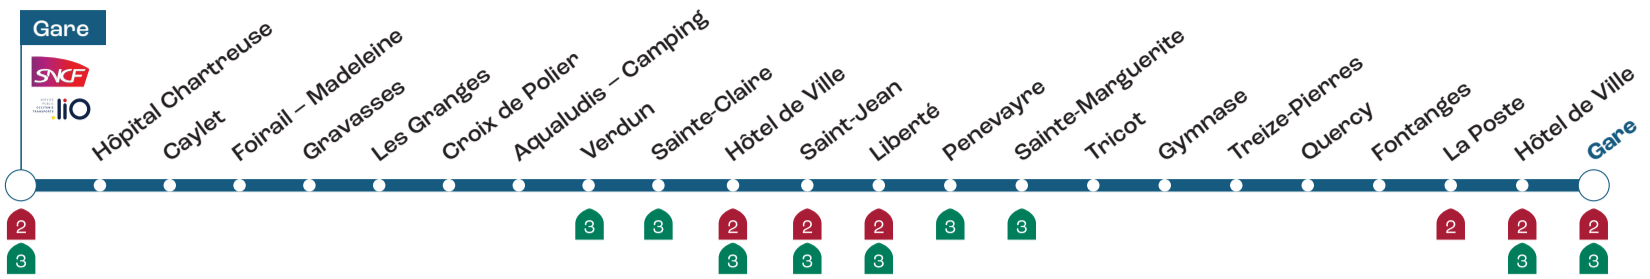

LIGNE
01

HORAIRES DE PASSAGE
Tricot

Ligne 01 : Gare > Madeleine > Bastide > Tricot > Gare

Gare	07:00	08:24	09:46	11:08	11:56	12:44	14:06	14:54	16:16	17:38
Hôpital Chartreuse	07:02	08:26	09:48	11:10	11:58	12:46	14:08	14:56	16:18	17:40
Caylet	07:04	08:28	09:50	11:12	12:00	12:48	14:10	14:58	16:20	17:42
Foinail – Madeleine	07:06	08:30	09:52	11:14	12:02	12:50	14:12	15:00	16:22	17:44
Gravasses	07:08	08:32	09:54	11:16	12:04	12:52	14:14	15:02	16:24	17:46
Les Granges	07:10	08:34	09:56	11:18	12:06	12:54	14:16	15:04	16:26	17:48
Croix de Polier	07:12	08:36	09:58	11:20	12:08	12:56	14:18	15:06	16:28	17:50
Aqualudis – Camping	07:14	08:38	10:00	11:22	12:10	12:58	14:20	15:08	16:30	17:52
Verdun	07:16	08:40	10:02	11:24	12:12	13:00	14:22	15:10	16:32	17:54
Sainte-Claire	07:18	08:42	10:04	11:26	12:14	13:02	14:24	15:12	16:34	17:56
Hôtel de Ville	07:20	08:44	10:06	11:28	12:16	13:04	14:26	15:14	16:36	17:58
Saint-Jean	07:22	08:46	10:08	11:30	12:18	13:06	14:28	15:16	16:38	18:00
Liberté	07:24	08:48	10:10	11:32	12:20	13:08	14:30	15:18	16:40	18:02
Penevayre	07:26	08:50	10:12	11:34	12:22	13:10	14:32	15:20	16:42	18:04
Sainte-Marguerite	07:28	08:52	10:14	11:36	12:24	13:12	14:34	15:22	16:44	18:06
Tricot	07:30	08:54	10:16	11:38	12:26	13:14	14:36	15:24	16:46	18:08
Gymnase	07:32	08:56	10:18	11:40	12:28	13:16	14:38	15:26	16:48	18:10
Treize-Pierres	07:34	08:58	10:20	11:42	12:30	13:18	14:40	15:28	16:50	18:12
Quency	07:36	09:00	10:22	11:44	12:32	13:20	14:42	15:30	16:52	18:14
Fontanges	07:38	09:02	10:24	11:46	12:34	13:22	14:44	15:32	16:54	18:16
La Poste	07:40	09:04	10:26	11:48	12:36	13:24	14:46	15:34	16:56	18:18
Hôtel de Ville	07:42	09:06	10:28	11:50	12:38	13:26	14:48	15:36	16:58	18:20
Gare	07:44	09:08	10:30	11:52	12:40	13:28	14:50	15:38	17:00	18:22