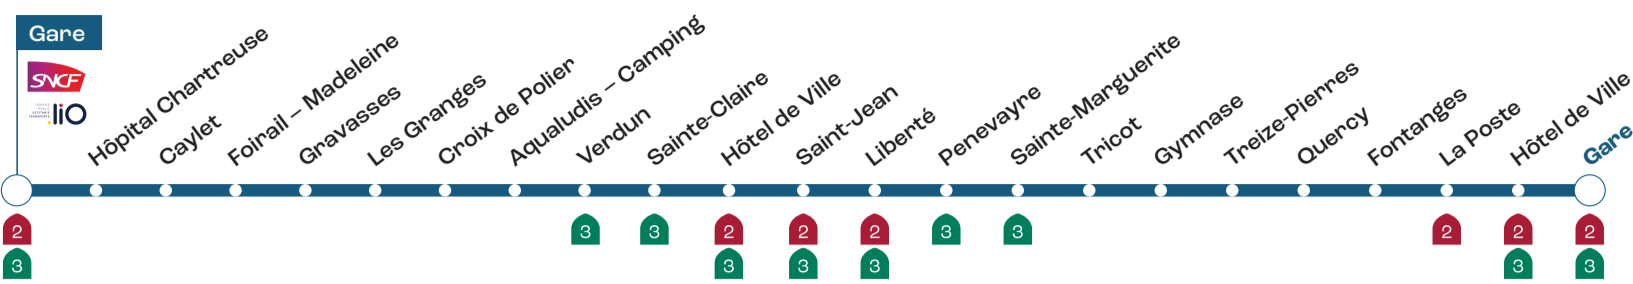

Ligne 01 : Gare > Madeleine > Bastide > Tricot > Gare

Gare	07:00	08:24	09:46	11:08	11:56	12:44	14:06	14:54	16:16	17:38
Hôpital Chartreuse	07:02	08:26	09:48	11:10	11:58	12:46	14:08	14:56	16:18	17:40
Caylet	07:04	08:28	09:50	11:12	12:00	12:48	14:10	14:58	16:20	17:42
Foinail - Madeleine	07:06	08:30	09:52	11:14	12:02	12:50	14:12	15:00	16:22	17:44
Gravasses	07:08	08:32	09:54	11:16	12:04	12:52	14:14	15:02	16:24	17:46
Les Granges	07:10	08:34	09:56	11:18	12:06	12:54	14:16	15:04	16:26	17:48
Croix de Polier	07:12	08:36	09:58	11:20	12:08	12:56	14:18	15:06	16:28	17:50
Aqualudis - Camping	07:14	08:38	10:00	11:22	12:10	12:58	14:20	15:08	16:30	17:52
Verdun	07:16	08:40	10:02	11:24	12:12	13:00	14:22	15:10	16:32	17:54
Sainte-Claire	07:18	08:42	10:04	11:26	12:14	13:02	14:24	15:12	16:34	17:56
Hôtel de Ville	07:20	08:44	10:06	11:28	12:16	13:04	14:26	15:14	16:36	17:58
Saint-Jean	07:22	08:46	10:08	11:30	12:18	13:06	14:28	15:16	16:38	18:00
Liberté	07:24	08:48	10:10	11:32	12:20	13:08	14:30	15:18	16:40	18:02
Penevayre	07:26	08:50	10:12	11:34	12:22	13:10	14:32	15:20	16:42	18:04
Sainte-Marguerite	07:28	08:52	10:14	11:36	12:24	13:12	14:34	15:22	16:44	18:06
Tricot	07:30	08:54	10:16	11:38	12:26	13:14	14:36	15:24	16:46	18:08
Gymnase	07:32	08:56	10:18	11:40	12:28	13:16	14:38	15:26	16:48	18:10
Treize-Pierres	07:34	08:58	10:20	11:42	12:30	13:18	14:40	15:28	16:50	18:12
Quency	07:36	09:00	10:22	11:44	12:32	13:20	14:42	15:30	16:52	18:14
Fontanges	07:38	09:02	10:24	11:46	12:34	13:22	14:44	15:32	16:54	18:16
La Poste	07:40	09:04	10:26	11:48	12:36	13:24	14:46	15:34	16:56	18:18
Hôtel de Ville	07:42	09:06	10:28	11:50	12:38	13:26	14:48	15:36	16:58	18:20
Gare	07:44	09:08	10:30	11:52	12:40	13:28	14:50	15:38	17:00	18:22