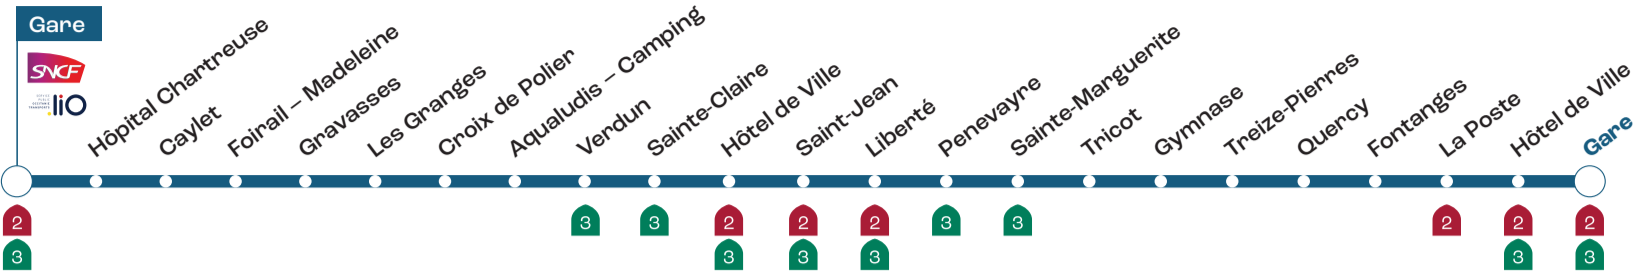

HORAIRES DE PASSAGE Saint-Jean

Ligne 01 : Gare > Madeleine > Bastide > Tricot > Gare

Gare	07:00	08:24	09:46	11:08	11:56	12:44	14:06	14:54	16:16	17:38
Hôpital Chartreuse	07:02	08:26	09:48	11:10	11:58	12:46	14:08	14:56	16:18	17:40
Caylet	07:04	08:28	09:50	11:12	12:00	12:48	14:10	14:58	16:20	17:42
Foinail - Madeleine	07:06	08:30	09:52	11:14	12:02	12:50	14:12	15:00	16:22	17:44
Gravasses	07:08	08:32	09:54	11:16	12:04	12:52	14:14	15:02	16:24	17:46
Les Granges	07:10	08:34	09:56	11:18	12:06	12:54	14:16	15:04	16:26	17:48
Croix de Polier	07:12	08:36	09:58	11:20	12:08	12:56	14:18	15:06	16:28	17:50
Aqualudis - Camping	07:14	08:38	10:00	11:22	12:10	12:58	14:20	15:08	16:30	17:52
Verdun	07:16	08:40	10:02	11:24	12:12	13:00	14:22	15:10	16:32	17:54
Sainte-Claire	07:18	08:42	10:04	11:26	12:14	13:02	14:24	15:12	16:34	17:56
Hôtel de Ville	07:20	08:44	10:06	11:28	12:16	13:04	14:26	15:14	16:36	17:58
Saint-Jean	07:22	08:46	10:08	11:30	12:18	13:06	14:28	15:16	16:38	18:00
Liberté	07:24	08:48	10:10	11:32	12:20	13:08	14:30	15:18	16:40	18:02
Penevayre	07:26	08:50	10:12	11:34	12:22	13:10	14:32	15:20	16:42	18:04
Sainte-Marguerite	07:28	08:52	10:14	11:36	12:24	13:12	14:34	15:22	16:44	18:06
Tricot	07:30	08:54	10:16	11:38	12:26	13:14	14:36	15:24	16:46	18:08
Gymnase	07:32	08:56	10:18	11:40	12:28	13:16	14:38	15:26	16:48	18:10
Treize-Pierres	07:34	08:58	10:20	11:42	12:30	13:18	14:40	15:28	16:50	18:12
Quency	07:36	09:00	10:22	11:44	12:32	13:20	14:42	15:30	16:52	18:14
Fontanges	07:38	09:02	10:24	11:46	12:34	13:22	14:44	15:32	16:54	18:16
La Poste	07:40	09:04	10:26	11:48	12:36	13:24	14:46	15:34	16:56	18:18
Hôtel de Ville	07:42	09:06	10:28	11:50	12:38	13:26	14:48	15:36	16:58	18:20
Gare	07:44	09:08	10:30	11:52	12:40	13:28	14:50	15:38	17:00	18:22