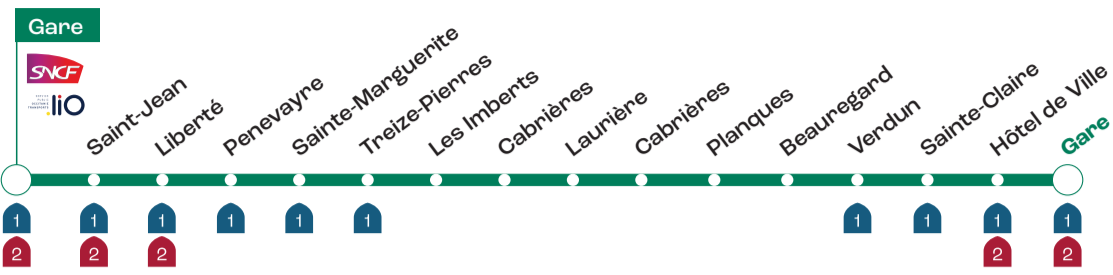

LIGNE  
**02**

HORAIRES DE PASSAGE  
**Bosquet**

**Ligne 02 : Gare > Hôpital > Rulhe > Bastide > Gare**

Gare	09:12	10:34	13:32	15:42	17:04
Bosquet	09:14	10:36	13:34	15:44	17:06
Saint-Jean	09:16	10:38	13:36	15:46	17:08
Liberté	09:18	10:40	13:38	15:48	17:10
Raix - Croates	09:20	10:42	13:40	15:50	17:12
Farrou	09:22	10:44	13:42	15:52	17:14
Rulhe bas	09:24	10:46	13:44	15:54	17:16
Rulhe haut	09:26	10:48	13:46	15:56	17:18
Farrou	09:28	10:50	13:48	15:58	17:20
Gendarmerie	09:30	10:52	13:50	16:00	17:22
Causseroux	09:32	10:54	13:52	16:02	17:24
Liberté	09:34	10:56	13:54	16:04	17:26
La Poste	09:36	10:58	13:56	16:06	17:28
Hôtel de Ville	09:38	11:00	13:58	16:08	17:30
<b>Bosquet</b>	<b>09:40</b>	<b>11:02</b>	<b>14:00</b>	<b>16:10</b>	<b>17:32</b>
Gare	09:42	11:04	14:02	16:12	17:34

**Ligne 03 : Gare > Bastide > Laurière > Beauregard > Gare**

Gare	07:48	18:26
Saint-Jean	07:50	18:28
Liberté	07:52	18:30
Penevayre	07:54	18:32
Sainte-Manguerite	07:56	18:34
Treize-Pierres	07:58	18:36
<b>Les Imberts</b>	<b>08:00</b>	<b>18:38</b>
Cabrières	08:02	18:40
Laurière	08:04	18:42
Cabrières	08:06	18:44
Les Imberts	08:08	18:46
Planques	08:10	18:48
Beauregard	08:12	18:50
Verdun	08:14	18:52
Sainte-Claire	08:16	18:54
Hôtel de Ville	08:18	18:56
Gare	08:20	18:58

**Ligne 03 : Gare > Bastide > Laurière > Beauregard > Gare**

Gare	07:48	18:26
Saint-Jean	07:50	18:28
Liberté	07:52	18:30
Penevayre	07:54	18:32
Sainte-Manguerite	07:56	18:34
Treize-Pierres	07:58	18:36
Les Imberts	08:00	18:38
<b>Cabrières</b>	<b>08:02</b>	<b>18:40</b>
Laurière	08:04	18:42
Cabrières	08:06	18:44
Les Imberts	08:08	18:46
Planques	08:10	18:48
Beauregard	08:12	18:50
Verdun	08:14	18:52
Sainte-Claire	08:16	18:54
Hôtel de Ville	08:18	18:56
Gare	08:20	18:58