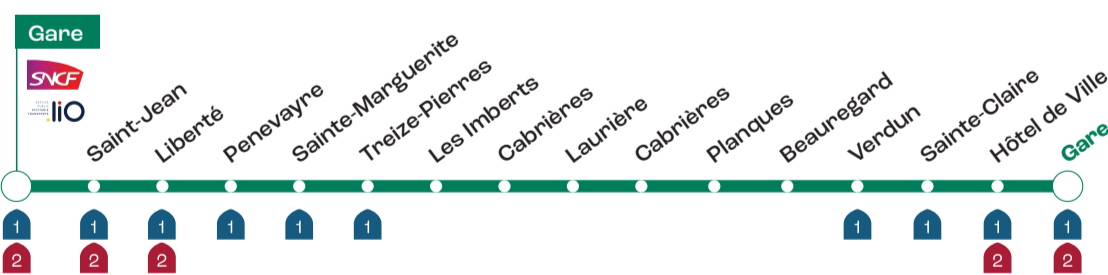

# HORAIRES DE PASSAGE Gare

## Ligne 02 : Gare > Hôpital > Rulhe > Bastide > Gare

Gare	09:12	10:34	13:32	15:42	17:04
Bosquet	09:14	10:36	13:34	15:44	17:06
Saint-Jean	09:16	10:38	13:36	15:46	17:08
Liberté	09:18	10:40	13:38	15:48	17:10
Raix - Croates	09:20	10:42	13:40	15:50	17:12
Farnou	09:22	10:44	13:42	15:52	17:14
Rulhe bas	09:24	10:46	13:44	15:54	17:16
Rulhe haut	09:26	10:48	13:46	15:56	17:18
Farnou	09:28	10:50	13:48	15:58	17:20
Gendarmerie	09:30	10:52	13:50	16:00	17:22
Causseroux	09:32	10:54	13:52	16:02	17:24
Liberté	09:34	10:56	13:54	16:04	17:26
La Poste	09:36	10:58	13:56	16:06	17:28
Hôtel de Ville	09:38	11:00	13:58	16:08	17:30
Bosquet	09:40	11:02	14:00	16:10	17:32
Gare	09:42	11:04	14:02	16:12	17:34