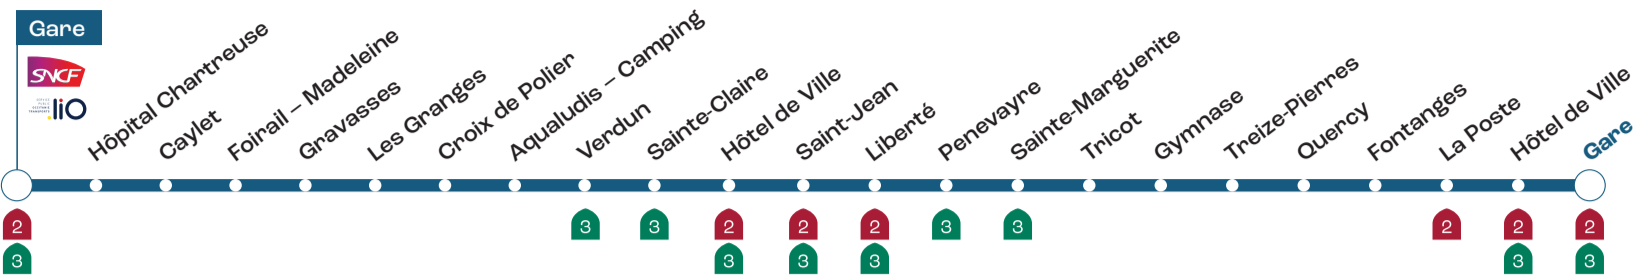

Ligne 01 : Gare > Madeleine > Bastide > Tricot > Gare

Gare	07:00	08:24	09:46	11:08	11:56	12:44	14:06	14:54	16:16	17:38
Hôpital Chartreuse	07:02	08:26	09:48	11:10	11:58	12:46	14:08	14:56	16:18	17:40
Caylet	07:04	08:28	09:50	11:12	12:00	12:48	14:10	14:58	16:20	17:42
Foinail - Madeleine	07:06	08:30	09:52	11:14	12:02	12:50	14:12	15:00	16:22	17:44
Gravasses	07:08	08:32	09:54	11:16	12:04	12:52	14:14	15:02	16:24	17:46
Les Granges	07:10	08:34	09:56	11:18	12:06	12:54	14:16	15:04	16:26	17:48
Croix de Polier	07:12	08:36	09:58	11:20	12:08	12:56	14:18	15:06	16:28	17:50
Aqualudis - Camping	07:14	08:38	10:00	11:22	12:10	12:58	14:20	15:08	16:30	17:52
Verdun	07:16	08:40	10:02	11:24	12:12	13:00	14:22	15:10	16:32	17:54
Sainte-Claire	07:18	08:42	10:04	11:26	12:14	13:02	14:24	15:12	16:34	17:56
Hôtel de Ville	07:20	08:44	10:06	11:28	12:16	13:04	14:26	15:14	16:36	17:58
Saint-Jean	07:22	08:46	10:08	11:30	12:18	13:06	14:28	15:16	16:38	18:00
Liberté	07:24	08:48	10:10	11:32	12:20	13:08	14:30	15:18	16:40	18:02
Penevayre	07:26	08:50	10:12	11:34	12:22	13:10	14:32	15:20	16:42	18:04
Sainte-Marguerite	07:28	08:52	10:14	11:36	12:24	13:12	14:34	15:22	16:44	18:06
Tricot	07:30	08:54	10:16	11:38	12:26	13:14	14:36	15:24	16:46	18:08
Gymnase	07:32	08:56	10:18	11:40	12:28	13:16	14:38	15:26	16:48	18:10
Treize-Pierres	07:34	08:58	10:20	11:42	12:30	13:18	14:40	15:28	16:50	18:12
Quency	07:36	09:00	10:22	11:44	12:32	13:20	14:42	15:30	16:52	18:14
Fontanges	07:38	09:02	10:24	11:46	12:34	13:22	14:44	15:32	16:54	18:16
La Poste	07:40	09:04	10:26	11:48	12:36	13:24	14:46	15:34	16:56	18:18
Hôtel de Ville	07:42	09:06	10:28	11:50	12:38	13:26	14:48	15:36	16:58	18:20
Gare	07:44	09:08	10:30	11:52	12:40	13:28	14:50	15:38	17:00	18:22