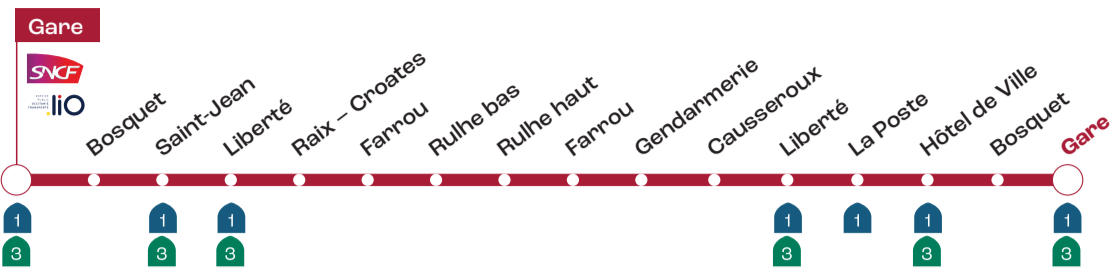

LIGNE  
**02**

HORAIRES DE PASSAGE  
**Rulhe haut**

**Ligne 02 : Gare > Hôpital > Rulhe > Bastide > Gare**

Gare	09:12	10:34	13:32	15:42	17:04
Bosquet	09:14	10:36	13:34	15:44	17:06
Saint-Jean	09:16	10:38	13:36	15:46	17:08
Liberté	09:18	10:40	13:38	15:48	17:10
Raix - Croates	09:20	10:42	13:40	15:50	17:12
Farnou	09:22	10:44	13:42	15:52	17:14
Rulhe bas	09:24	10:46	13:44	15:54	17:16
<b>Rulhe haut</b>	<b>09:26</b>	<b>10:48</b>	<b>13:46</b>	<b>15:56</b>	<b>17:18</b>
Farnou	09:28	10:50	13:48	15:58	17:20
Gendarmerie	09:30	10:52	13:50	16:00	17:22
Causseroux	09:32	10:54	13:52	16:02	17:24
Liberté	09:34	10:56	13:54	16:04	17:26
La Poste	09:36	10:58	13:56	16:06	17:28
Hôtel de Ville	09:38	11:00	13:58	16:08	17:30
Bosquet	09:40	11:02	14:00	16:10	17:32
Gare	09:42	11:04	14:02	16:12	17:34

LIGNE  
**02**

HORAIRES DE PASSAGE  
**Farrou**

**Ligne 02 : Gare > Hôpital > Rulhe > Bastide > Gare**

Gare	09:12	10:34	13:32	15:42	17:04
Bosquet	09:14	10:36	13:34	15:44	17:06
Saint-Jean	09:16	10:38	13:36	15:46	17:08
Liberté	09:18	10:40	13:38	15:48	17:10
Raix - Croates	09:20	10:42	13:40	15:50	17:12
Farrou	09:22	10:44	13:42	15:52	17:14
Rulhe bas	09:24	10:46	13:44	15:54	17:16
Rulhe haut	09:26	10:48	13:46	15:56	17:18
<b>Farrou</b>	<b>09:28</b>	<b>10:50</b>	<b>13:48</b>	<b>15:58</b>	<b>17:20</b>
Gendarmerie	09:30	10:52	13:50	16:00	17:22
Causseroux	09:32	10:54	13:52	16:02	17:24
Liberté	09:34	10:56	13:54	16:04	17:26
La Poste	09:36	10:58	13:56	16:06	17:28
Hôtel de Ville	09:38	11:00	13:58	16:08	17:30
Bosquet	09:40	11:02	14:00	16:10	17:32
Gare	09:42	11:04	14:02	16:12	17:34