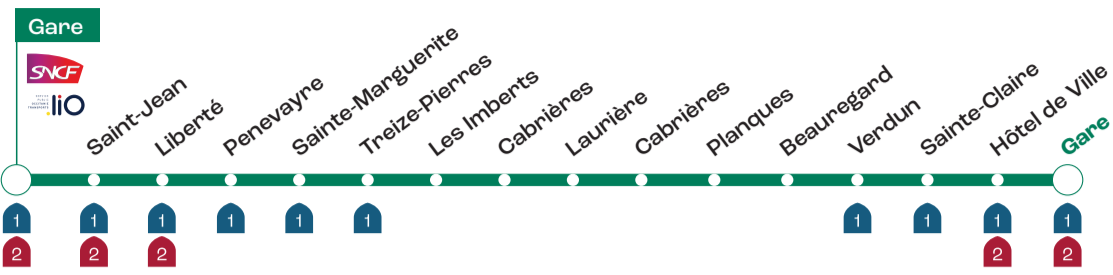

**Ligne 03 : Gare > Bastide > Laurière > Beauregard > Gare**

Gare	07:48	18:26
Saint-Jean	07:50	18:28
Liberté	07:52	18:30
Penevayre	07:54	18:32
Sainte-Manguerite	07:56	18:34
Treize-Pierres	07:58	18:36
Les Imberts	08:00	18:38
<b>Cabrières</b>	<b>08:02</b>	<b>18:40</b>
Laurière	08:04	18:42
Cabrières	08:06	18:44
Les Imberts	08:08	18:46
Planques	08:10	18:48
Beauregard	08:12	18:50
Verdun	08:14	18:52
Sainte-Claire	08:16	18:54
Hôtel de Ville	08:18	18:56
Gare	08:20	18:58

**Ligne 03 : Gare > Bastide > Laurière > Beauregard > Gare**

Gare	07:48	18:26
Saint-Jean	07:50	18:28
Liberté	07:52	18:30
Penevayre	07:54	18:32
Sainte-Manguerite	07:56	18:34
Treize-Pierres	07:58	18:36
Les Imberts	08:00	18:38
Cabrières	08:02	18:40
<b>Laurière</b>	<b>08:04</b>	<b>18:42</b>
Cabrières	08:06	18:44
Les Imberts	08:08	18:46
Planques	08:10	18:48
Beauregard	08:12	18:50
Verdun	08:14	18:52
Sainte-Claire	08:16	18:54
Hôtel de Ville	08:18	18:56
Gare	08:20	18:58

**Ligne 03 : Gare > Bastide > Laurière > Beauregard > Gare**

Gare	07:48	18:26
Saint-Jean	07:50	18:28
Liberté	07:52	18:30
Penevayre	07:54	18:32
Sainte-Manguerite	07:56	18:34
Treize-Pierres	07:58	18:36
Les Imberts	08:00	18:38
Cabrières	08:02	18:40
Laurière	08:04	18:42
<b>Cabrières</b>	<b>08:06</b>	<b>18:44</b>
Les Imberts	08:08	18:46
Planques	08:10	18:48
Beauregard	08:12	18:50
Verdun	08:14	18:52
Sainte-Claire	08:16	18:54
Hôtel de Ville	08:18	18:56
Gare	08:20	18:58

**Ligne 03 : Gare > Bastide > Launière > Beauregard > Gare**

Gare	07:48	18:26
Saint-Jean	07:50	18:28
Liberté	07:52	18:30
Penevayre	07:54	18:32
Sainte-Manguerite	07:56	18:34
Treize-Pierres	07:58	18:36
Les Imberts	08:00	18:38
Cabrières	08:02	18:40
Launière	08:04	18:42
Cabrières	08:06	18:44
<b>Les Imberts</b>	<b>08:08</b>	<b>18:46</b>
Planques	08:10	18:48
Beauregard	08:12	18:50
Verdun	08:14	18:52
Sainte-Claire	08:16	18:54
Hôtel de Ville	08:18	18:56
Gare	08:20	18:58