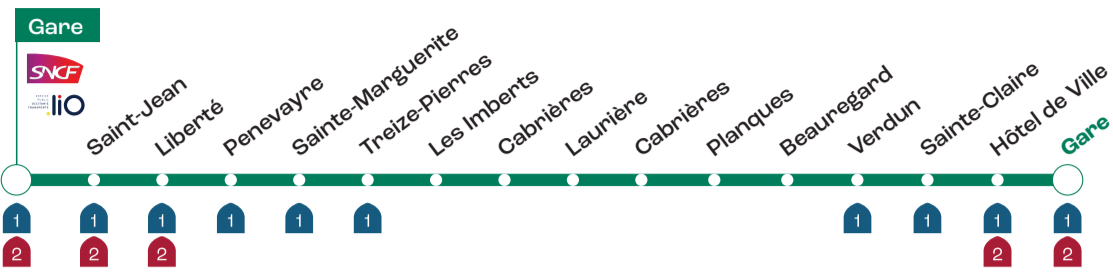

**Ligne 03 : Gare > Bastide > Laurière > Beauregard > Gare**

Gare	07:48	18:26
Saint-Jean	07:50	18:28
Liberté	07:52	18:30
Penevayre	07:54	18:32
Sainte-Manguerite	07:56	18:34
Treize-Pierres	07:58	18:36
<b>Les Imberts</b>	<b>08:00</b>	<b>18:38</b>
Cabrières	08:02	18:40
Laurière	08:04	18:42
Cabrières	08:06	18:44
Les Imberts	08:08	18:46
Planques	08:10	18:48
Beauregard	08:12	18:50
Verdun	08:14	18:52
Sainte-Claire	08:16	18:54
Hôtel de Ville	08:18	18:56
Gare	08:20	18:58

**Ligne 03 : Gare > Bastide > Laurière > Beauregard > Gare**

Gare	07:48	18:26
Saint-Jean	07:50	18:28
Liberté	07:52	18:30
Penevayre	07:54	18:32
Sainte-Manguerite	07:56	18:34
Treize-Pierres	07:58	18:36
Les Imberts	08:00	18:38
<b>Cabrières</b>	<b>08:02</b>	<b>18:40</b>
Laurière	08:04	18:42
Cabrières	08:06	18:44
Les Imberts	08:08	18:46
Planques	08:10	18:48
Beauregard	08:12	18:50
Verdun	08:14	18:52
Sainte-Claire	08:16	18:54
Hôtel de Ville	08:18	18:56
Gare	08:20	18:58

**Ligne 03 : Gare > Bastide > Laurière > Beauregard > Gare**

Gare	07:48	18:26
Saint-Jean	07:50	18:28
Liberté	07:52	18:30
Penevayre	07:54	18:32
Sainte-Manguerite	07:56	18:34
Treize-Pierres	07:58	18:36
Les Imberts	08:00	18:38
Cabrières	08:02	18:40
<b>Laurière</b>	<b>08:04</b>	<b>18:42</b>
Cabrières	08:06	18:44
Les Imberts	08:08	18:46
Planques	08:10	18:48
Beauregard	08:12	18:50
Verdun	08:14	18:52
Sainte-Claire	08:16	18:54
Hôtel de Ville	08:18	18:56
Gare	08:20	18:58

**Ligne 03 : Gare > Bastide > Laurière > Beauregard > Gare**

Gare	07:48	18:26
Saint-Jean	07:50	18:28
Liberté	07:52	18:30
Penevayre	07:54	18:32
Sainte-Manguerite	07:56	18:34
Treize-Pierres	07:58	18:36
Les Imberts	08:00	18:38
Cabrières	08:02	18:40
Laurière	08:04	18:42
<b>Cabrières</b>	<b>08:06</b>	<b>18:44</b>
Les Imberts	08:08	18:46
Planques	08:10	18:48
Beauregard	08:12	18:50
Verdun	08:14	18:52
Sainte-Claire	08:16	18:54
Hôtel de Ville	08:18	18:56
Gare	08:20	18:58