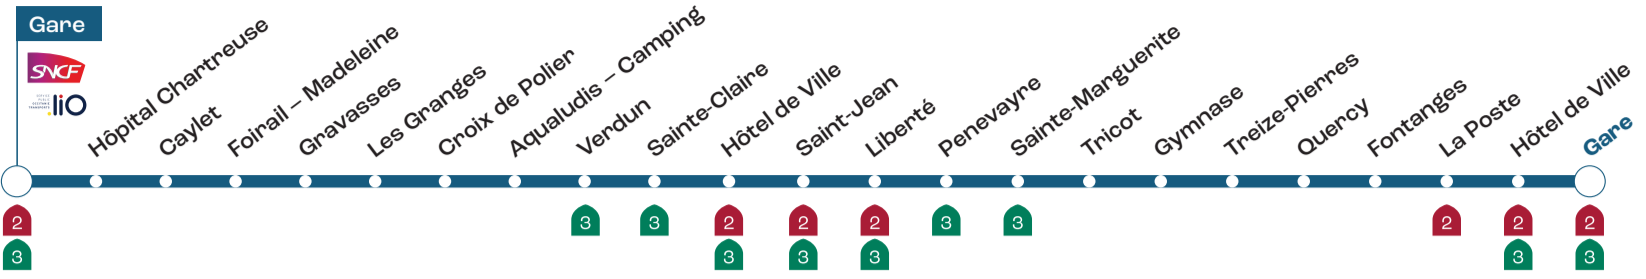

HORAIRES DE PASSAGE Liberté

Ligne 01 : Gare > Madeleine > Bastide > Tricot > Gare

Gare	07:00	08:24	09:46	11:08	11:56	12:44	14:06	14:54	16:16	17:38
Hôpital Chartreuse	07:02	08:26	09:48	11:10	11:58	12:46	14:08	14:56	16:18	17:40
Caylet	07:04	08:28	09:50	11:12	12:00	12:48	14:10	14:58	16:20	17:42
Foinail - Madeleine	07:06	08:30	09:52	11:14	12:02	12:50	14:12	15:00	16:22	17:44
Gravasses	07:08	08:32	09:54	11:16	12:04	12:52	14:14	15:02	16:24	17:46
Les Granges	07:10	08:34	09:56	11:18	12:06	12:54	14:16	15:04	16:26	17:48
Croix de Polier	07:12	08:36	09:58	11:20	12:08	12:56	14:18	15:06	16:28	17:50
Aqualudis - Camping	07:14	08:38	10:00	11:22	12:10	12:58	14:20	15:08	16:30	17:52
Verdun	07:16	08:40	10:02	11:24	12:12	13:00	14:22	15:10	16:32	17:54
Sainte-Claire	07:18	08:42	10:04	11:26	12:14	13:02	14:24	15:12	16:34	17:56
Hôtel de Ville	07:20	08:44	10:06	11:28	12:16	13:04	14:26	15:14	16:36	17:58
Saint-Jean	07:22	08:46	10:08	11:30	12:18	13:06	14:28	15:16	16:38	18:00
Liberté	07:24	08:48	10:10	11:32	12:20	13:08	14:30	15:18	16:40	18:02
Penevayre	07:26	08:50	10:12	11:34	12:22	13:10	14:32	15:20	16:42	18:04
Sainte-Marguerite	07:28	08:52	10:14	11:36	12:24	13:12	14:34	15:22	16:44	18:06
Tricot	07:30	08:54	10:16	11:38	12:26	13:14	14:36	15:24	16:46	18:08
Gymnase	07:32	08:56	10:18	11:40	12:28	13:16	14:38	15:26	16:48	18:10
Treize-Pierres	07:34	08:58	10:20	11:42	12:30	13:18	14:40	15:28	16:50	18:12
Quency	07:36	09:00	10:22	11:44	12:32	13:20	14:42	15:30	16:52	18:14
Fontanges	07:38	09:02	10:24	11:46	12:34	13:22	14:44	15:32	16:54	18:16
La Poste	07:40	09:04	10:26	11:48	12:36	13:24	14:46	15:34	16:56	18:18
Hôtel de Ville	07:42	09:06	10:28	11:50	12:38	13:26	14:48	15:36	16:58	18:20
Gare	07:44	09:08	10:30	11:52	12:40	13:28	14:50	15:38	17:00	18:22