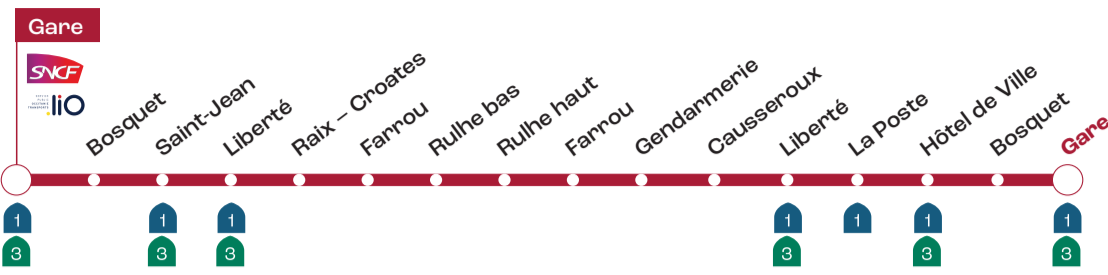

LIGNE
02

HORAIRES DE PASSAGE
Rulhe haut

Ligne 02 : Gare > Hôpital > Rulhe > Bastide > Gare

Gare	09:12	10:34	13:32	15:42	17:04
Bosquet	09:14	10:36	13:34	15:44	17:06
Saint-Jean	09:16	10:38	13:36	15:46	17:08
Liberté	09:18	10:40	13:38	15:48	17:10
Raix - Croates	09:20	10:42	13:40	15:50	17:12
Farnou	09:22	10:44	13:42	15:52	17:14
Rulhe bas	09:24	10:46	13:44	15:54	17:16
Rulhe haut	09:26	10:48	13:46	15:56	17:18
Farnou	09:28	10:50	13:48	15:58	17:20
Gendarmerie	09:30	10:52	13:50	16:00	17:22
Causseroux	09:32	10:54	13:52	16:02	17:24
Liberté	09:34	10:56	13:54	16:04	17:26
La Poste	09:36	10:58	13:56	16:06	17:28
Hôtel de Ville	09:38	11:00	13:58	16:08	17:30
Bosquet	09:40	11:02	14:00	16:10	17:32
Gare	09:42	11:04	14:02	16:12	17:34