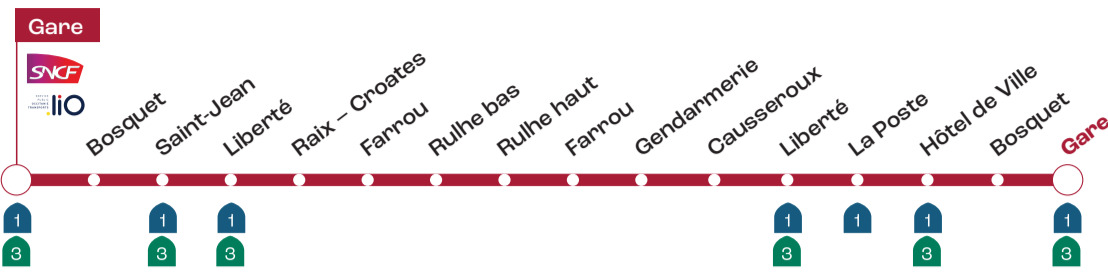

Ligne 02 : Gare > Hôpital > Rulhe > Bastide > Gare

Gare	09:12	10:34	13:32	15:42	17:04
Bosquet	09:14	10:36	13:34	15:44	17:06
Saint-Jean	09:16	10:38	13:36	15:46	17:08
Liberté	09:18	10:40	13:38	15:48	17:10
Raix - Croates	09:20	10:42	13:40	15:50	17:12
Farrou	09:22	10:44	13:42	15:52	17:14
Rulhe bas	09:24	10:46	13:44	15:54	17:16
Rulhe haut	09:26	10:48	13:46	15:56	17:18
Farrou	09:28	10:50	13:48	15:58	17:20
Gendarmerie	09:30	10:52	13:50	16:00	17:22
Causseroux	09:32	10:54	13:52	16:02	17:24
Liberté	09:34	10:56	13:54	16:04	17:26
La Poste	09:36	10:58	13:56	16:06	17:28
Hôtel de Ville	09:38	11:00	13:58	16:08	17:30
Bosquet	09:40	11:02	14:00	16:10	17:32
Gare	09:42	11:04	14:02	16:12	17:34