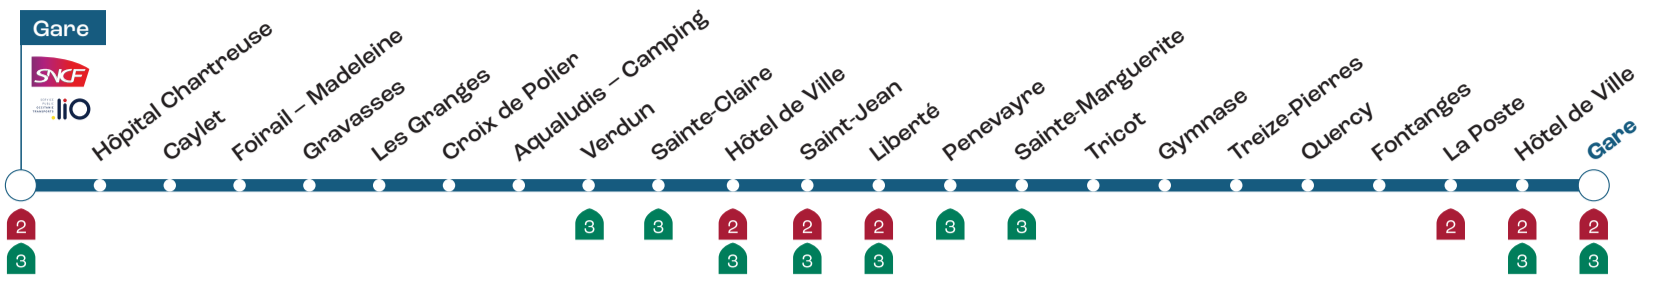

Ligne 01 : Gare > Madeleine > Bastide > Tricot > Gare

Gare	07:00	08:24	09:46	11:08	11:56	12:44	14:06	14:54	16:16	17:38
Hôpital Chartreuse	07:02	08:26	09:48	11:10	11:58	12:46	14:08	14:56	16:18	17:40
Caylet	07:04	08:28	09:50	11:12	12:00	12:48	14:10	14:58	16:20	17:42
Foinail – Madeleine	07:06	08:30	09:52	11:14	12:02	12:50	14:12	15:00	16:22	17:44
Gravasses	07:08	08:32	09:54	11:16	12:04	12:52	14:14	15:02	16:24	17:46
Les Granges	07:10	08:34	09:56	11:18	12:06	12:54	14:16	15:04	16:26	17:48
Croix de Polier	07:12	08:36	09:58	11:20	12:08	12:56	14:18	15:06	16:28	17:50
Aqualudis – Camping	07:14	08:38	10:00	11:22	12:10	12:58	14:20	15:08	16:30	17:52
Verdun	07:16	08:40	10:02	11:24	12:12	13:00	14:22	15:10	16:32	17:54
Sainte-Claire	07:18	08:42	10:04	11:26	12:14	13:02	14:24	15:12	16:34	17:56
Hôtel de Ville	07:20	08:44	10:06	11:28	12:16	13:04	14:26	15:14	16:36	17:58
Saint-Jean	07:22	08:46	10:08	11:30	12:18	13:06	14:28	15:16	16:38	18:00
Liberté	07:24	08:48	10:10	11:32	12:20	13:08	14:30	15:18	16:40	18:02
Penevayne	07:26	08:50	10:12	11:34	12:22	13:10	14:32	15:20	16:42	18:04
Sainte-Marguerite	07:28	08:52	10:14	11:36	12:24	13:12	14:34	15:22	16:44	18:06
Tricot	07:30	08:54	10:16	11:38	12:26	13:14	14:36	15:24	16:46	18:08
Gymnase	07:32	08:56	10:18	11:40	12:28	13:16	14:38	15:26	16:48	18:10
Treize-Pierres	07:34	08:58	10:20	11:42	12:30	13:18	14:40	15:28	16:50	18:12
Quency	07:36	09:00	10:22	11:44	12:32	13:20	14:42	15:30	16:52	18:14
Fontanges	07:38	09:02	10:24	11:46	12:34	13:22	14:44	15:32	16:54	18:16
La Poste	07:40	09:04	10:26	11:48	12:36	13:24	14:46	15:34	16:56	18:18
Hôtel de Ville	07:42	09:06	10:28	11:50	12:38	13:26	14:48	15:36	16:58	18:20
Gare	07:44	09:08	10:30	11:52	12:40	13:28	14:50	15:38	17:00	18:22