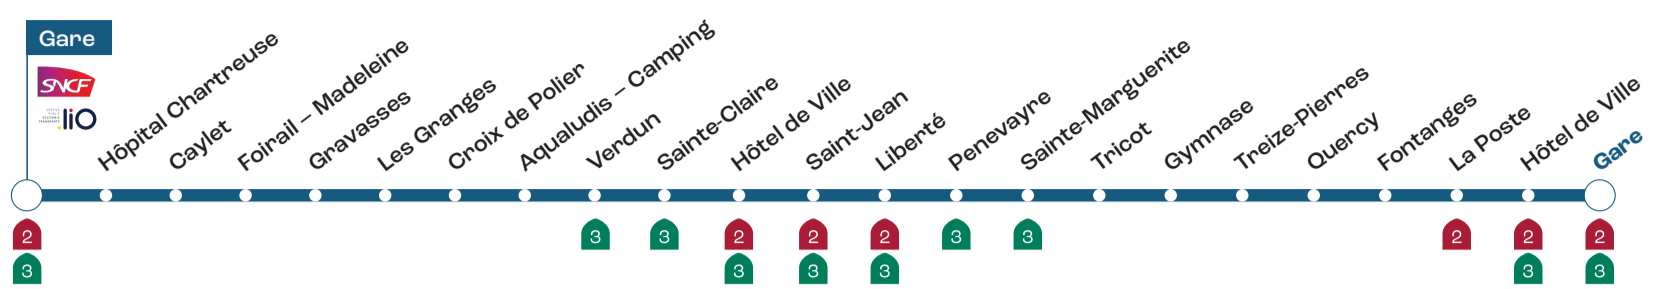

Ligne 01 : Gare > Madeleine > Bastide > Tricot > Gare

Gare	07:00	08:24	09:46	11:08	11:56	12:44	14:06	14:54	16:16	17:38
Hôpital Chartreuse	07:02	08:26	09:48	11:10	11:58	12:46	14:08	14:56	16:18	17:40
Caylet	07:04	08:28	09:50	11:12	12:00	12:48	14:10	14:58	16:20	17:42
Foinail - Madeleine	07:06	08:30	09:52	11:14	12:02	12:50	14:12	15:00	16:22	17:44
Gravassas	07:08	08:32	09:54	11:16	12:04	12:52	14:14	15:02	16:24	17:46
Les Granges	07:10	08:34	09:56	11:18	12:06	12:54	14:16	15:04	16:26	17:48
Croix de Polier	07:12	08:36	09:58	11:20	12:08	12:56	14:18	15:06	16:28	17:50
Aqualudis - Camping	07:14	08:38	10:00	11:22	12:10	12:58	14:20	15:08	16:30	17:52
Verdun	07:16	08:40	10:02	11:24	12:12	13:00	14:22	15:10	16:32	17:54
Sainte-Claire	07:18	08:42	10:04	11:26	12:14	13:02	14:24	15:12	16:34	17:56
Hôtel de Ville	07:20	08:44	10:06	11:28	12:16	13:04	14:26	15:14	16:36	17:58
Saint-Jean	07:22	08:46	10:08	11:30	12:18	13:06	14:28	15:16	16:38	18:00
Liberté	07:24	08:48	10:10	11:32	12:20	13:08	14:30	15:18	16:40	18:02
Penevayne	07:26	08:50	10:12	11:34	12:22	13:10	14:32	15:20	16:42	18:04
Sainte-Marguerite	07:28	08:52	10:14	11:36	12:24	13:12	14:34	15:22	16:44	18:06
Tricot	07:30	08:54	10:16	11:38	12:26	13:14	14:36	15:24	16:46	18:08
Gymnase	07:32	08:56	10:18	11:40	12:28	13:16	14:38	15:26	16:48	18:10
Treize-Pierres	07:34	08:58	10:20	11:42	12:30	13:18	14:40	15:28	16:50	18:12
Quency	07:36	09:00	10:22	11:44	12:32	13:20	14:42	15:30	16:52	18:14
Fontanges	07:38	09:02	10:24	11:46	12:34	13:22	14:44	15:32	16:54	18:16
La Poste	07:40	09:04	10:26	11:48	12:36	13:24	14:46	15:34	16:56	18:18
Hôtel de Ville	07:42	09:06	10:28	11:50	12:38	13:26	14:48	15:36	16:58	18:20
Gare	07:44	09:08	10:30	11:52	12:40	13:28	14:50	15:38	17:00	18:22