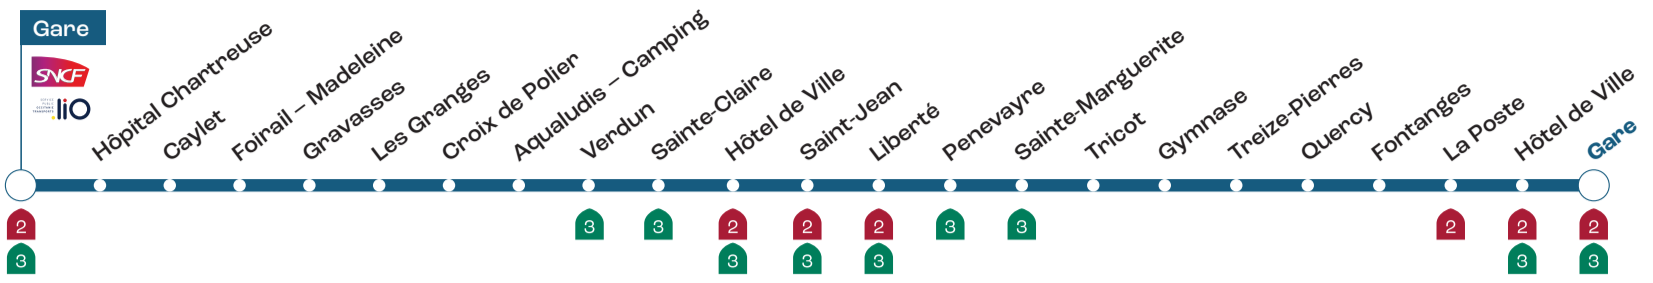

Ligne 01 : Gare > Madeleine > Bastide > Tricot > Gare

Gare	07:00	08:24	09:46	11:08	11:56	12:44	14:06	14:54	16:16	17:38
Hôpital Chartreuse	07:02	08:26	09:48	11:10	11:58	12:46	14:08	14:56	16:18	17:40
Caylet	07:04	08:28	09:50	11:12	12:00	12:48	14:10	14:58	16:20	17:42
Foinail - Madeleine	07:06	08:30	09:52	11:14	12:02	12:50	14:12	15:00	16:22	17:44
Gravasses	07:08	08:32	09:54	11:16	12:04	12:52	14:14	15:02	16:24	17:46
Les Granges	07:10	08:34	09:56	11:18	12:06	12:54	14:16	15:04	16:26	17:48
Croix de Polier	07:12	08:36	09:58	11:20	12:08	12:56	14:18	15:06	16:28	17:50
Aqualudis - Camping	07:14	08:38	10:00	11:22	12:10	12:58	14:20	15:08	16:30	17:52
Verdun	07:16	08:40	10:02	11:24	12:12	13:00	14:22	15:10	16:32	17:54
Sainte-Claire	07:18	08:42	10:04	11:26	12:14	13:02	14:24	15:12	16:34	17:56
Hôtel de Ville	07:20	08:44	10:06	11:28	12:16	13:04	14:26	15:14	16:36	17:58
Saint-Jean	07:22	08:46	10:08	11:30	12:18	13:06	14:28	15:16	16:38	18:00
Liberté	07:24	08:48	10:10	11:32	12:20	13:08	14:30	15:18	16:40	18:02
Penevayne	07:26	08:50	10:12	11:34	12:22	13:10	14:32	15:20	16:42	18:04
Sainte-Marguerite	07:28	08:52	10:14	11:36	12:24	13:12	14:34	15:22	16:44	18:06
Tricot	07:30	08:54	10:16	11:38	12:26	13:14	14:36	15:24	16:46	18:08
Gymnase	07:32	08:56	10:18	11:40	12:28	13:16	14:38	15:26	16:48	18:10
Treize-Pierres	07:34	08:58	10:20	11:42	12:30	13:18	14:40	15:28	16:50	18:12
Quency	07:36	09:00	10:22	11:44	12:32	13:20	14:42	15:30	16:52	18:14
Fontanges	07:38	09:02	10:24	11:46	12:34	13:22	14:44	15:32	16:54	18:16
La Poste	07:40	09:04	10:26	11:48	12:36	13:24	14:46	15:34	16:56	18:18
Hôtel de Ville	07:42	09:06	10:28	11:50	12:38	13:26	14:48	15:36	16:58	18:20
Gare	07:44	09:08	10:30	11:52	12:40	13:28	14:50	15:38	17:00	18:22