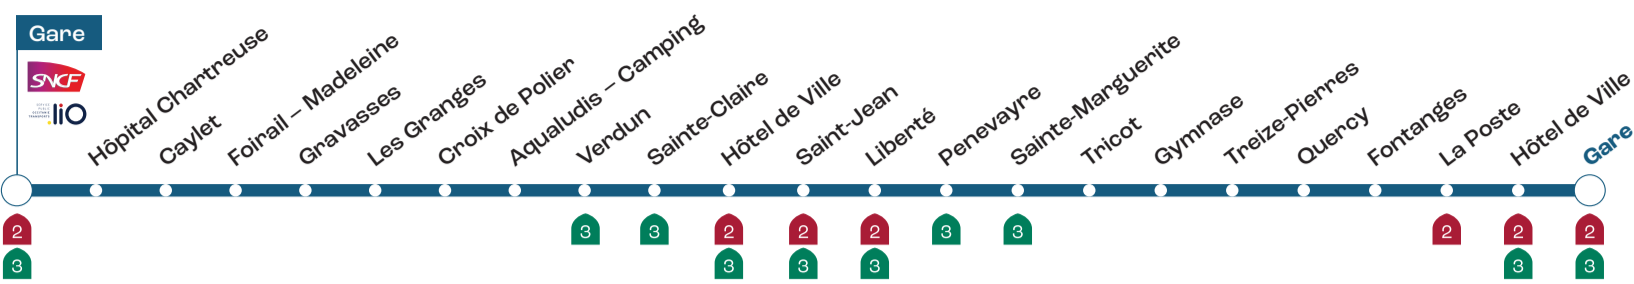

Ligne 01 : Gare > Madeleine > Bastide > Tricot > Gare

Gare	07:00	08:24	09:46	11:08	11:56	12:44	14:06	14:54	16:16	17:38
Hôpital Chartreuse	07:02	08:26	09:48	11:10	11:58	12:46	14:08	14:56	16:18	17:40
Caylet	07:04	08:28	09:50	11:12	12:00	12:48	14:10	14:58	16:20	17:42
Foinail - Madeleine	07:06	08:30	09:52	11:14	12:02	12:50	14:12	15:00	16:22	17:44
Gravasses	07:08	08:32	09:54	11:16	12:04	12:52	14:14	15:02	16:24	17:46
Les Granges	07:10	08:34	09:56	11:18	12:06	12:54	14:16	15:04	16:26	17:48
Croix de Polier	07:12	08:36	09:58	11:20	12:08	12:56	14:18	15:06	16:28	17:50
Aqualudis - Camping	07:14	08:38	10:00	11:22	12:10	12:58	14:20	15:08	16:30	17:52
Verdun	07:16	08:40	10:02	11:24	12:12	13:00	14:22	15:10	16:32	17:54
Sainte-Claire	07:18	08:42	10:04	11:26	12:14	13:02	14:24	15:12	16:34	17:56
Hôtel de Ville	07:20	08:44	10:06	11:28	12:16	13:04	14:26	15:14	16:36	17:58
Saint-Jean	07:22	08:46	10:08	11:30	12:18	13:06	14:28	15:16	16:38	18:00
Liberté	07:24	08:48	10:10	11:32	12:20	13:08	14:30	15:18	16:40	18:02
Penevayre	07:26	08:50	10:12	11:34	12:22	13:10	14:32	15:20	16:42	18:04
Sainte-Marguerite	07:28	08:52	10:14	11:36	12:24	13:12	14:34	15:22	16:44	18:06
Tricot	07:30	08:54	10:16	11:38	12:26	13:14	14:36	15:24	16:46	18:08
Gymnase	07:32	08:56	10:18	11:40	12:28	13:16	14:38	15:26	16:48	18:10
Treize-Piernes	07:34	08:58	10:20	11:42	12:30	13:18	14:40	15:28	16:50	18:12
Quercy	07:36	09:00	10:22	11:44	12:32	13:20	14:42	15:30	16:52	18:14
Fontanges	07:38	09:02	10:24	11:46	12:34	13:22	14:44	15:32	16:54	18:16
La Poste	07:40	09:04	10:26	11:48	12:36	13:24	14:46	15:34	16:56	18:18
Hôtel de Ville	07:42	09:06	10:28	11:50	12:38	13:26	14:48	15:36	16:58	18:20
Gare	07:44	09:08	10:30	11:52	12:40	13:28	14:50	15:38	17:00	18:22