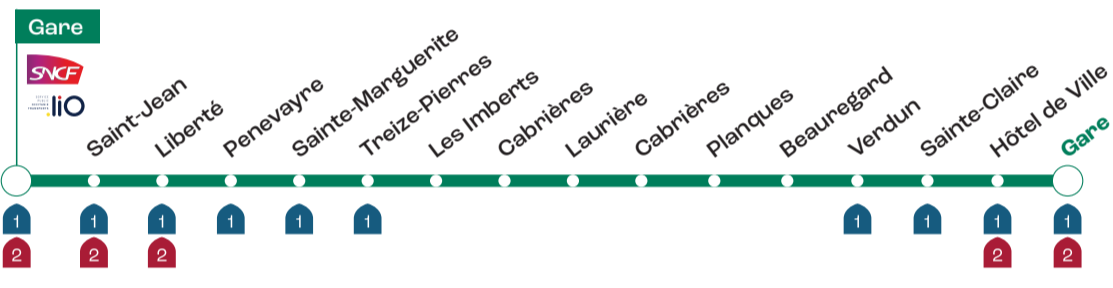

Ligne 03 : Gare > Bastide > Laurière > Beauregard > Gare

Gare	07:48	18:26
Saint-Jean	07:50	18:28
Liberté	07:52	18:30
Penevayre	07:54	18:32
Sainte-Marguerite	07:56	18:34
Treize-Pierres	07:58	18:36
Les Imberts	08:00	18:38
Cabrières	08:02	18:40
Laurière	08:04	18:42
Cabrières	08:06	18:44
Les Imberts	08:08	18:46
Planques	08:10	18:48
Beauregard	08:12	18:50
Verdun	08:14	18:52
Sainte-Claire	08:16	18:54
Hôtel de Ville	08:18	18:56
Gare	08:20	18:58