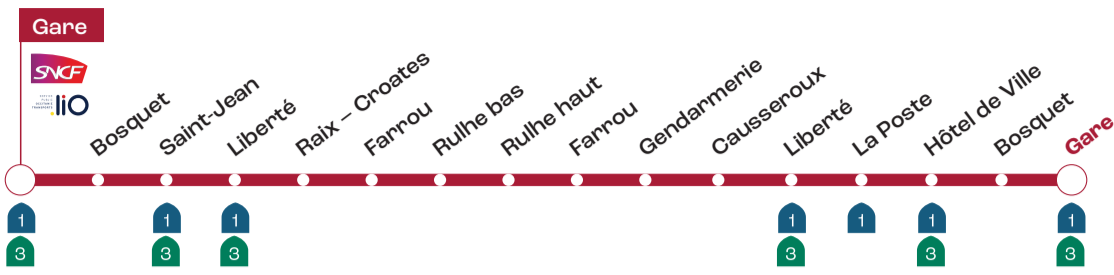

LIGNE  
**02**

HORAIRES DE PASSAGE  
**Bosquet**

**Ligne 02 : Gare > Hôpital > Rulhe > Bastide > Gare**

Gare	09:12	10:34	13:32	15:42	17:04
<b>Bosquet</b>	<b>09:14</b>	<b>10:36</b>	<b>13:34</b>	<b>15:44</b>	<b>17:06</b>
Saint-Jean	09:16	10:38	13:36	15:46	17:08
Liberté	09:18	10:40	13:38	15:48	17:10
Raix - Croates	09:20	10:42	13:40	15:50	17:12
Farrou	09:22	10:44	13:42	15:52	17:14
Rulhe bas	09:24	10:46	13:44	15:54	17:16
Rulhe haut	09:26	10:48	13:46	15:56	17:18
Farrou	09:28	10:50	13:48	15:58	17:20
Gendarmerie	09:30	10:52	13:50	16:00	17:22
Causseroux	09:32	10:54	13:52	16:02	17:24
Liberté	09:34	10:56	13:54	16:04	17:26
La Poste	09:36	10:58	13:56	16:06	17:28
Hôtel de Ville	09:38	11:00	13:58	16:08	17:30
Bosquet	09:40	11:02	14:00	16:10	17:32
Gare	09:42	11:04	14:02	16:12	17:34

LIGNE  
**02**

HORAIRES DE PASSAGE  
**Raix – Croates**

**Ligne 02 : Gare > Hôpital > Rulhe > Bastide > Gare**

Gare	09:12	10:34	13:32	15:42	17:04
Bosquet	09:14	10:36	13:34	15:44	17:06
Saint-Jean	09:16	10:38	13:36	15:46	17:08
Liberté	09:18	10:40	13:38	15:48	17:10
<b>Raix – Croates</b>	<b>09:20</b>	<b>10:42</b>	<b>13:40</b>	<b>15:50</b>	<b>17:12</b>
Farrou	09:22	10:44	13:42	15:52	17:14
Rulhe bas	09:24	10:46	13:44	15:54	17:16
Rulhe haut	09:26	10:48	13:46	15:56	17:18
Farrou	09:28	10:50	13:48	15:58	17:20
Gendarmerie	09:30	10:52	13:50	16:00	17:22
Causseroux	09:32	10:54	13:52	16:02	17:24
Liberté	09:34	10:56	13:54	16:04	17:26
La Poste	09:36	10:58	13:56	16:06	17:28
Hôtel de Ville	09:38	11:00	13:58	16:08	17:30
Bosquet	09:40	11:02	14:00	16:10	17:32
Gare	09:42	11:04	14:02	16:12	17:34