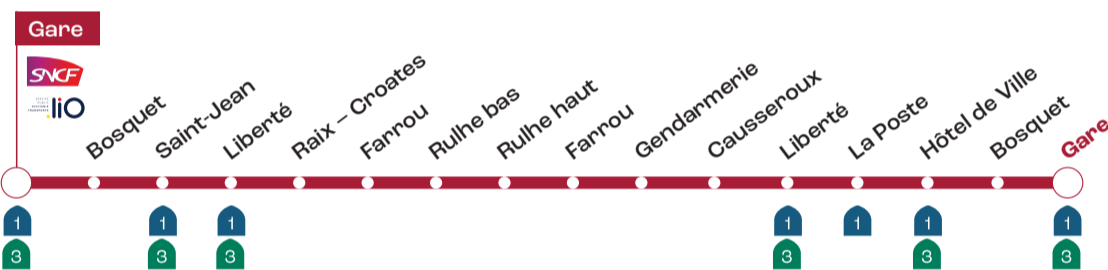

# HORAIRES DE PASSAGE Gare

## Ligne 02 : Gare > Hôpital > Rulhe > Bastide > Gare

Gare	09:12	10:34	13:32	15:42	17:04
Bosquet	09:14	10:36	13:34	15:44	17:06
Saint-Jean	09:16	10:38	13:36	15:46	17:08
Liberté	09:18	10:40	13:38	15:48	17:10
Raix - Croates	09:20	10:42	13:40	15:50	17:12
Farnou	09:22	10:44	13:42	15:52	17:14
Rulhe bas	09:24	10:46	13:44	15:54	17:16
Rulhe haut	09:26	10:48	13:46	15:56	17:18
Farnou	09:28	10:50	13:48	15:58	17:20
Gendarmerie	09:30	10:52	13:50	16:00	17:22
Causseroux	09:32	10:54	13:52	16:02	17:24
Liberté	09:34	10:56	13:54	16:04	17:26
La Poste	09:36	10:58	13:56	16:06	17:28
Hôtel de Ville	09:38	11:00	13:58	16:08	17:30
Bosquet	09:40	11:02	14:00	16:10	17:32
Gare	09:42	11:04	14:02	16:12	17:34