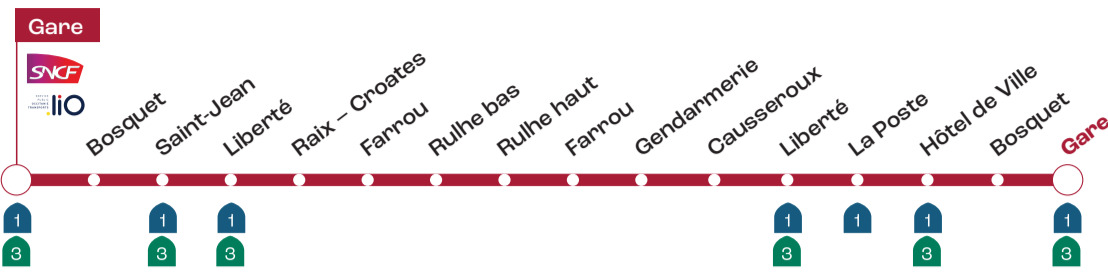

LIGNE  
**02**

HORAIRES DE PASSAGE  
**Raix – Croates**

**Ligne 02 : Gare > Hôpital > Rulhe > Bastide > Gare**

Gare	09:12	10:34	13:32	15:42	17:04
Bosquet	09:14	10:36	13:34	15:44	17:06
Saint-Jean	09:16	10:38	13:36	15:46	17:08
Liberté	09:18	10:40	13:38	15:48	17:10
<b>Raix – Croates</b>	<b>09:20</b>	<b>10:42</b>	<b>13:40</b>	<b>15:50</b>	<b>17:12</b>
Farrou	09:22	10:44	13:42	15:52	17:14
Rulhe bas	09:24	10:46	13:44	15:54	17:16
Rulhe haut	09:26	10:48	13:46	15:56	17:18
Farrou	09:28	10:50	13:48	15:58	17:20
Gendarmerie	09:30	10:52	13:50	16:00	17:22
Causseroux	09:32	10:54	13:52	16:02	17:24
Liberté	09:34	10:56	13:54	16:04	17:26
La Poste	09:36	10:58	13:56	16:06	17:28
Hôtel de Ville	09:38	11:00	13:58	16:08	17:30
Bosquet	09:40	11:02	14:00	16:10	17:32
Gare	09:42	11:04	14:02	16:12	17:34

LIGNE  
**02**

HORAIRES DE PASSAGE  
**Farrou**

**Ligne 02 : Gare > Hôpital > Rulhe > Bastide > Gare**

Gare	09:12	10:34	13:32	15:42	17:04
Bosquet	09:14	10:36	13:34	15:44	17:06
Saint-Jean	09:16	10:38	13:36	15:46	17:08
Liberté	09:18	10:40	13:38	15:48	17:10
Raix - Croates	09:20	10:42	13:40	15:50	17:12
<b>Farrou</b>	<b>09:22</b>	<b>10:44</b>	<b>13:42</b>	<b>15:52</b>	<b>17:14</b>
Rulhe bas	09:24	10:46	13:44	15:54	17:16
Rulhe haut	09:26	10:48	13:46	15:56	17:18
Farrou	09:28	10:50	13:48	15:58	17:20
Gendarmerie	09:30	10:52	13:50	16:00	17:22
Causseroux	09:32	10:54	13:52	16:02	17:24
Liberté	09:34	10:56	13:54	16:04	17:26
La Poste	09:36	10:58	13:56	16:06	17:28
Hôtel de Ville	09:38	11:00	13:58	16:08	17:30
Bosquet	09:40	11:02	14:00	16:10	17:32
Gare	09:42	11:04	14:02	16:12	17:34