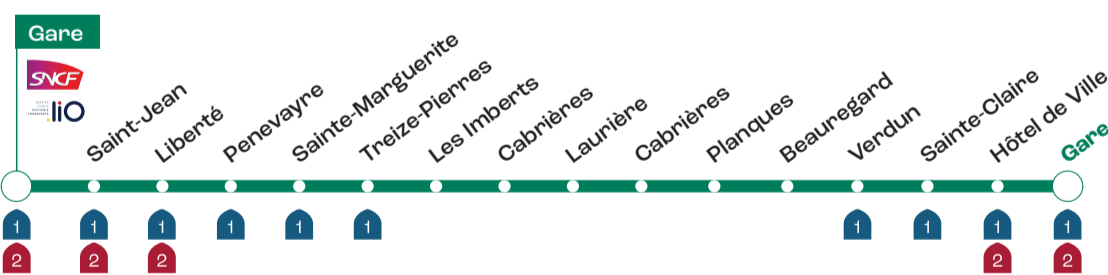

**Ligne 03 : Gare > Bastide > Laurière > Beauregard > Gare**

Gare	07:48	18:26
Saint-Jean	07:50	18:28
Liberté	07:52	18:30
Penevayre	07:54	18:32
Sainte-Marguerite	07:56	18:34
Treize-Pierres	07:58	18:36
Les Imberts	08:00	18:38
Cabrières	08:02	18:40
Laurière	08:04	18:42
Cabrières	08:06	18:44
Les Imberts	08:08	18:46
Planques	08:10	18:48
Beauregard	08:12	18:50
Verdun	08:14	18:52
<b>Sainte-Claire</b>	<b>08:16</b>	<b>18:54</b>
Hôtel de Ville	08:18	18:56
Gare	08:20	18:58

## Ligne 02 : Gare > Hôpital > Rulhe > Bastide > Gare

Gare	09:12	10:34	13:32	15:42	17:04
Bosquet	09:14	10:36	13:34	15:44	17:06
Saint-Jean	09:16	10:38	13:36	15:46	17:08
Liberté	09:18	10:40	13:38	15:48	17:10
Raix - Croates	09:20	10:42	13:40	15:50	17:12
Farrou	09:22	10:44	13:42	15:52	17:14
Rulhe bas	09:24	10:46	13:44	15:54	17:16
Rulhe haut	09:26	10:48	13:46	15:56	17:18
Farrou	09:28	10:50	13:48	15:58	17:20
Gendarmerie	09:30	10:52	13:50	16:00	17:22
Causseroux	09:32	10:54	13:52	16:02	17:24
Liberté	09:34	10:56	13:54	16:04	17:26
La Poste	09:36	10:58	13:56	16:06	17:28
<b>Hôtel de Ville</b>	<b>09:38</b>	<b>11:00</b>	<b>13:58</b>	<b>16:08</b>	<b>17:30</b>
Bosquet	09:40	11:02	14:00	16:10	17:32
Gare	09:42	11:04	14:02	16:12	17:34