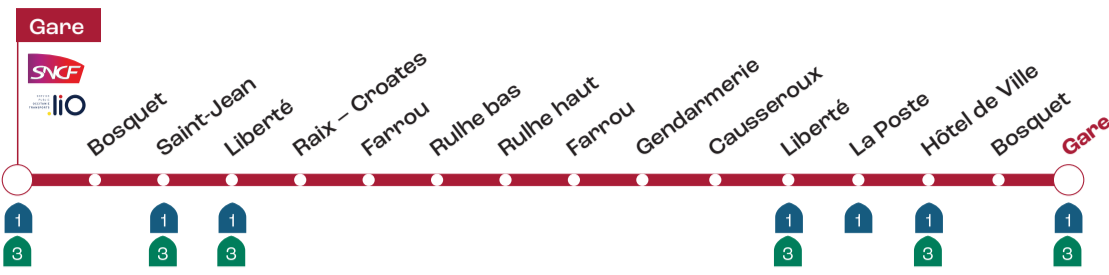

LIGNE
02

HORAIRES DE PASSAGE
Bosquet

Ligne 02 : Gare > Hôpital > Rulhe > Bastide > Gare

Gare	09:12	10:34	13:32	15:42	17:04
Bosquet	09:14	10:36	13:34	15:44	17:06
Saint-Jean	09:16	10:38	13:36	15:46	17:08
Liberté	09:18	10:40	13:38	15:48	17:10
Raix - Croates	09:20	10:42	13:40	15:50	17:12
Farrou	09:22	10:44	13:42	15:52	17:14
Rulhe bas	09:24	10:46	13:44	15:54	17:16
Rulhe haut	09:26	10:48	13:46	15:56	17:18
Farrou	09:28	10:50	13:48	15:58	17:20
Gendarmerie	09:30	10:52	13:50	16:00	17:22
Causseroux	09:32	10:54	13:52	16:02	17:24
Liberté	09:34	10:56	13:54	16:04	17:26
La Poste	09:36	10:58	13:56	16:06	17:28
Hôtel de Ville	09:38	11:00	13:58	16:08	17:30
Bosquet	09:40	11:02	14:00	16:10	17:32
Gare	09:42	11:04	14:02	16:12	17:34