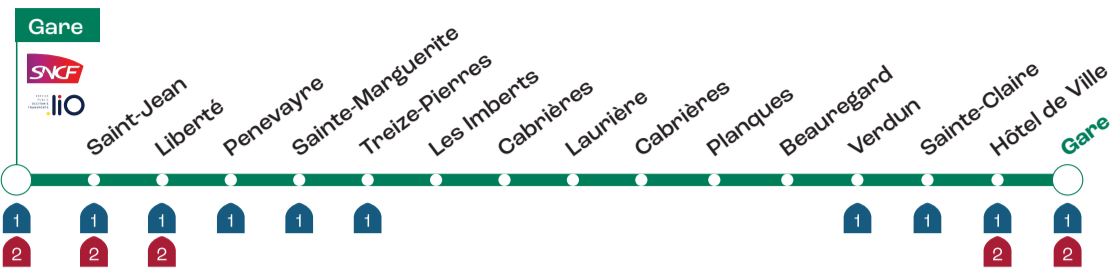

**Ligne 02 : Gare > Hôpital > Rulhe > Bastide > Gare**

Gare	09:12	10:34	13:32	15:42	17:04
Bosquet	09:14	10:36	13:34	15:44	17:06
Saint-Jean	09:16	10:38	13:36	15:46	17:08
Liberté	09:18	10:40	13:38	15:48	17:10
Raix - Croates	09:20	10:42	13:40	15:50	17:12
Farrou	09:22	10:44	13:42	15:52	17:14
Rulhe bas	09:24	10:46	13:44	15:54	17:16
Rulhe haut	09:26	10:48	13:46	15:56	17:18
Farrou	09:28	10:50	13:48	15:58	17:20
Gendarmerie	09:30	10:52	13:50	16:00	17:22
Causseroux	09:32	10:54	13:52	16:02	17:24
<b>Liberté</b>	<b>09:34</b>	<b>10:56</b>	<b>13:54</b>	<b>16:04</b>	<b>17:26</b>
La Poste	09:36	10:58	13:56	16:06	17:28
Hôtel de Ville	09:38	11:00	13:58	16:08	17:30
Bosquet	09:40	11:02	14:00	16:10	17:32
Gare	09:42	11:04	14:02	16:12	17:34

LIGNE  
**02**

HORAIRES DE PASSAGE  
**Bosquet**

**Ligne 02 : Gare > Hôpital > Rulhe > Bastide > Gare**

Gare	09:12	10:34	13:32	15:42	17:04
Bosquet	09:14	10:36	13:34	15:44	17:06
Saint-Jean	09:16	10:38	13:36	15:46	17:08
Liberté	09:18	10:40	13:38	15:48	17:10
Raix - Croates	09:20	10:42	13:40	15:50	17:12
Farrou	09:22	10:44	13:42	15:52	17:14
Rulhe bas	09:24	10:46	13:44	15:54	17:16
Rulhe haut	09:26	10:48	13:46	15:56	17:18
Farrou	09:28	10:50	13:48	15:58	17:20
Gendarmerie	09:30	10:52	13:50	16:00	17:22
Causseroux	09:32	10:54	13:52	16:02	17:24
Liberté	09:34	10:56	13:54	16:04	17:26
La Poste	09:36	10:58	13:56	16:06	17:28
Hôtel de Ville	09:38	11:00	13:58	16:08	17:30
<b>Bosquet</b>	<b>09:40</b>	<b>11:02</b>	<b>14:00</b>	<b>16:10</b>	<b>17:32</b>
Gare	09:42	11:04	14:02	16:12	17:34

**Ligne 03 : Gare > Bastide > Laurière > Beauregard > Gare**

Gare	07:48	18:26
Saint-Jean	07:50	18:28
Liberté	07:52	18:30
Penevayre	07:54	18:32
Sainte-Manguerite	07:56	18:34
Treize-Pierres	07:58	18:36
<b>Les Imberts</b>	<b>08:00</b>	<b>18:38</b>
Cabrières	08:02	18:40
Laurière	08:04	18:42
Cabrières	08:06	18:44
Les Imberts	08:08	18:46
Planques	08:10	18:48
Beauregard	08:12	18:50
Verdun	08:14	18:52
Sainte-Claire	08:16	18:54
Hôtel de Ville	08:18	18:56
Gare	08:20	18:58