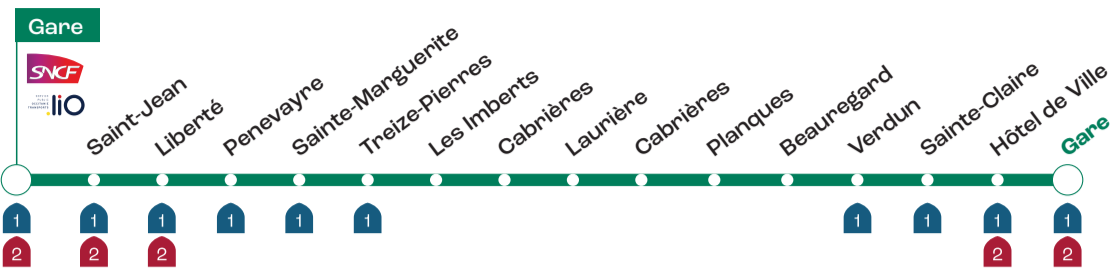

**Ligne 03 : Gare > Bastide > Laurière > Beauregard > Gare**

Gare	07:48	18:26
Saint-Jean	07:50	18:28
Liberté	07:52	18:30
Penevayre	07:54	18:32
Sainte-Manguerite	07:56	18:34
Treize-Pierres	07:58	18:36
Les Imberts	08:00	18:38
Cabrières	08:02	18:40
<b>Laurière</b>	<b>08:04</b>	<b>18:42</b>
Cabrières	08:06	18:44
Les Imberts	08:08	18:46
Planques	08:10	18:48
Beauregard	08:12	18:50
Verdun	08:14	18:52
Sainte-Claire	08:16	18:54
Hôtel de Ville	08:18	18:56
Gare	08:20	18:58

**Ligne 03 : Gare > Bastide > Laurière > Beauregard > Gare**

Gare	07:48	18:26
Saint-Jean	07:50	18:28
Liberté	07:52	18:30
Penevayre	07:54	18:32
Sainte-Manguerite	07:56	18:34
Treize-Pierres	07:58	18:36
Les Imberts	08:00	18:38
Cabrières	08:02	18:40
Laurière	08:04	18:42
<b>Cabrières</b>	<b>08:06</b>	<b>18:44</b>
Les Imberts	08:08	18:46
Planques	08:10	18:48
Beauregard	08:12	18:50
Verdun	08:14	18:52
Sainte-Claire	08:16	18:54
Hôtel de Ville	08:18	18:56
Gare	08:20	18:58

**Ligne 03 : Gare > Bastide > Launière > Beauregard > Gare**

Gare	07:48	18:26
Saint-Jean	07:50	18:28
Liberté	07:52	18:30
Penevayre	07:54	18:32
Sainte-Manguerite	07:56	18:34
Treize-Pierres	07:58	18:36
Les Imberts	08:00	18:38
Cabrières	08:02	18:40
Launière	08:04	18:42
Cabrières	08:06	18:44
<b>Les Imberts</b>	<b>08:08</b>	<b>18:46</b>
Planques	08:10	18:48
Beauregard	08:12	18:50
Verdun	08:14	18:52
Sainte-Claire	08:16	18:54
Hôtel de Ville	08:18	18:56
Gare	08:20	18:58

**Ligne 03 : Gare > Bastide > Launière > Beauregard > Gare**

Gare	07:48	18:26
Saint-Jean	07:50	18:28
Liberté	07:52	18:30
Penevayre	07:54	18:32
Sainte-Manguerite	07:56	18:34
Treize-Pierres	07:58	18:36
Les Imberts	08:00	18:38
Cabrières	08:02	18:40
Launière	08:04	18:42
Cabrières	08:06	18:44
Les Imberts	08:08	18:46
<b>Planques</b>	<b>08:10</b>	<b>18:48</b>
Beauregard	08:12	18:50
Verdun	08:14	18:52
Sainte-Claire	08:16	18:54
Hôtel de Ville	08:18	18:56
Gare	08:20	18:58