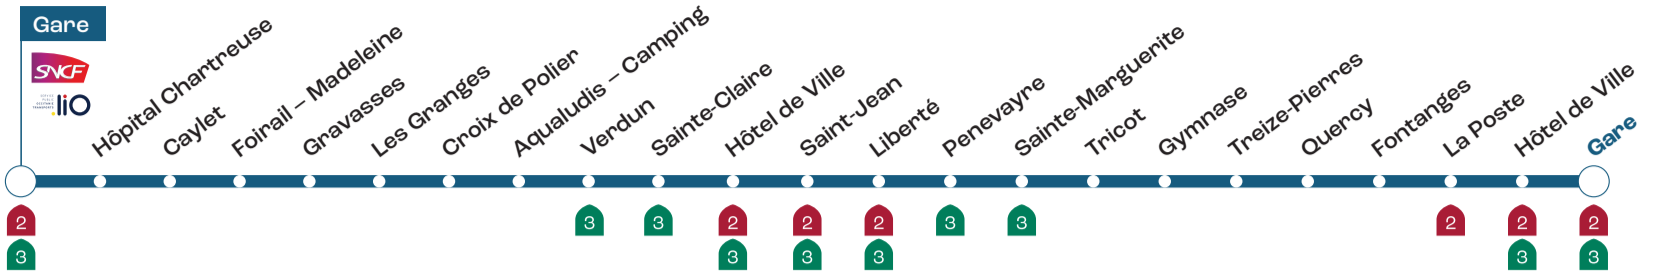

Ligne 01 : Gare > Madeleine > Bastide > Tricot > Gare

Gare	07:00	08:24	09:46	11:08	11:56	12:44	14:06	14:54	16:16	17:38
Hôpital Chartreuse	07:02	08:26	09:48	11:10	11:58	12:46	14:08	14:56	16:18	17:40
Caylet	07:04	08:28	09:50	11:12	12:00	12:48	14:10	14:58	16:20	17:42
Foinail – Madeleine	07:06	08:30	09:52	11:14	12:02	12:50	14:12	15:00	16:22	17:44
Gravasses	07:08	08:32	09:54	11:16	12:04	12:52	14:14	15:02	16:24	17:46
Les Granges	07:10	08:34	09:56	11:18	12:06	12:54	14:16	15:04	16:26	17:48
Croix de Polier	07:12	08:36	09:58	11:20	12:08	12:56	14:18	15:06	16:28	17:50
Aqualudis – Camping	07:14	08:38	10:00	11:22	12:10	12:58	14:20	15:08	16:30	17:52
Verdun	07:16	08:40	10:02	11:24	12:12	13:00	14:22	15:10	16:32	17:54
Sainte-Claire	07:18	08:42	10:04	11:26	12:14	13:02	14:24	15:12	16:34	17:56
Hôtel de Ville	07:20	08:44	10:06	11:28	12:16	13:04	14:26	15:14	16:36	17:58
Saint-Jean	07:22	08:46	10:08	11:30	12:18	13:06	14:28	15:16	16:38	18:00
Liberté	07:24	08:48	10:10	11:32	12:20	13:08	14:30	15:18	16:40	18:02
Penevayre	07:26	08:50	10:12	11:34	12:22	13:10	14:32	15:20	16:42	18:04
Sainte-Marguerite	07:28	08:52	10:14	11:36	12:24	13:12	14:34	15:22	16:44	18:06
Tricot	07:30	08:54	10:16	11:38	12:26	13:14	14:36	15:24	16:46	18:08
Gymnase	07:32	08:56	10:18	11:40	12:28	13:16	14:38	15:26	16:48	18:10
Treize-Pierres	07:34	08:58	10:20	11:42	12:30	13:18	14:40	15:28	16:50	18:12
Quercy	07:36	09:00	10:22	11:44	12:32	13:20	14:42	15:30	16:52	18:14
Fontanges	07:38	09:02	10:24	11:46	12:34	13:22	14:44	15:32	16:54	18:16
La Poste	07:40	09:04	10:26	11:48	12:36	13:24	14:46	15:34	16:56	18:18
Hôtel de Ville	07:42	09:06	10:28	11:50	12:38	13:26	14:48	15:36	16:58	18:20
Gare	07:44	09:08	10:30	11:52	12:40	13:28	14:50	15:38	17:00	18:22