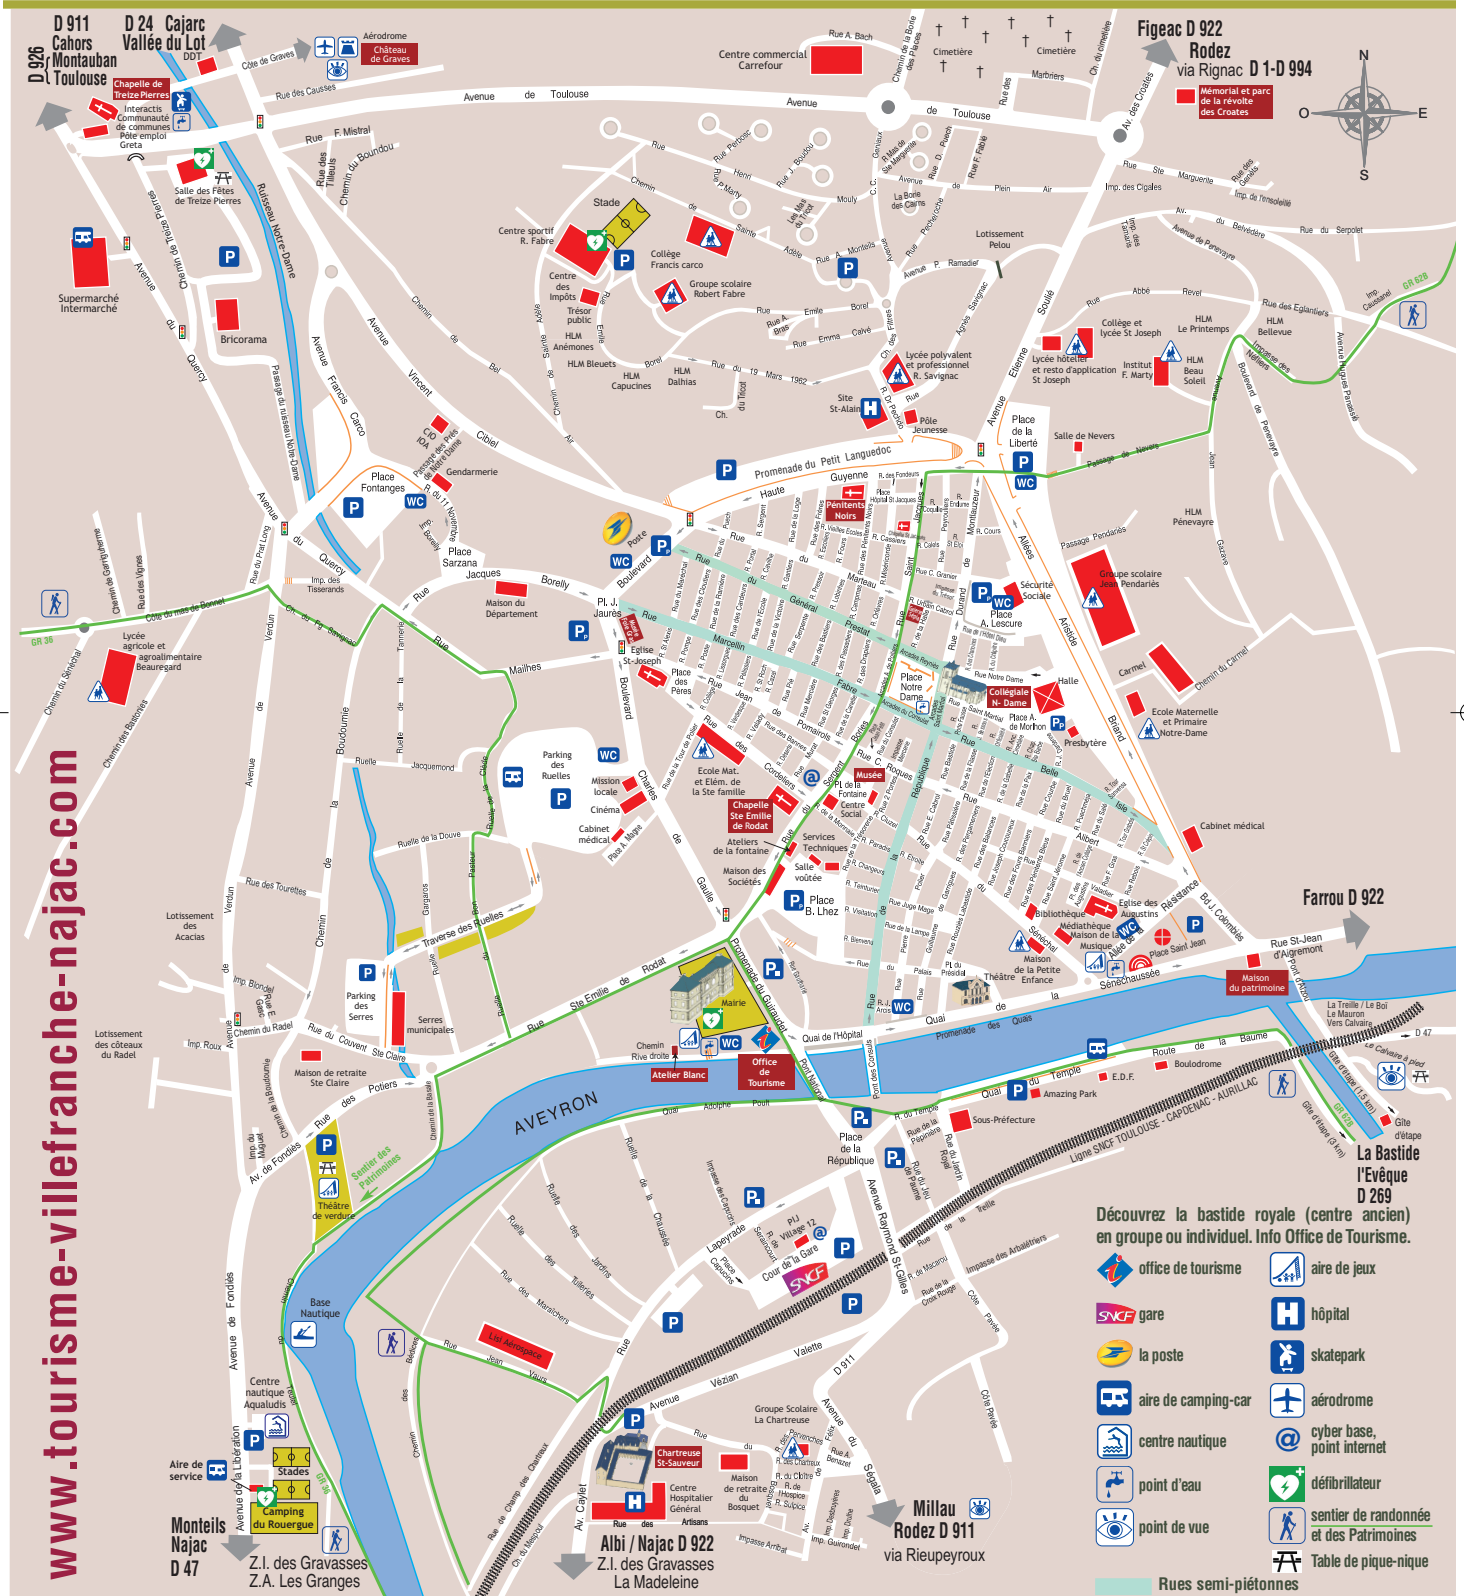

VILLEFRANCHE DE ROUERGUE

www.tourisme-villefranche-najac.com

Découvrez la bastille royale (centre ancien) en groupe ou individuel. Info Office de Tourisme.

- office de tourisme
- SNCF gare
- la poste
- aire de camping-car
- centre nautique
- point d'eau
- point de vue
- aire de jeux
- hôpital
- skatepark
- aérodrome
- cyber base, point internet
- défibrillateur
- sentier de randonnée et des Patrimoines
- Table de pique-nique

Rues semi-pédestres

Office de Tourisme - Promenade du Guiraudet - 12200 Villefranche-de-Rouergue
 Tél : 05 65 45 13 18 - Fax : 05 65 45 55 58
 E mail : infos@villefranche.com - Internet : www.tourisme-villefranche-najac.com